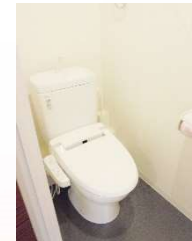

Size: 27 m² Capacity: 4 people
Bed: 140 cm (double) × 1
120 cm (semi-double) × 1

FACILITIES AT THE HOTEL

館内設備

ラウンジスペース/Resting area (Lounge)

電子レンジ/Microwave

歯ブラシ・髭剃り/
Toothbrush and Shaving

部屋の設備と備品/ Room amenities and equipment

テレビ/Television

シャンプー&リンス
& ボディソープ
Shampoo, conditioner,
body soap

ウォシュレットトイレ
Washlet toilet

ケトル・ドライヤー
Kettle・Hairdryer

エアコン、冷蔵庫、バスタオル、フェイスタオル、ハンガーを用意しております。
Air conditioner, refrigerator, bath towel, face towel and hangers are in the room.