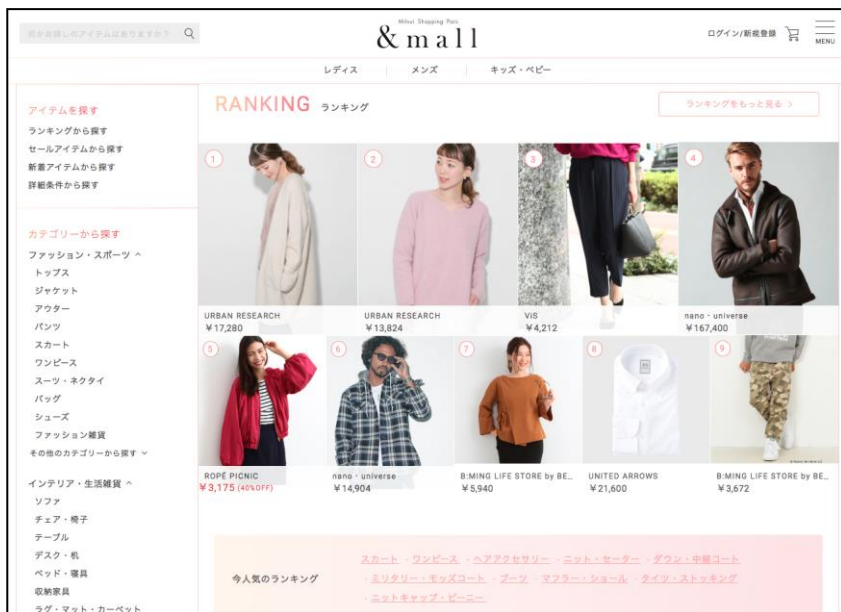

◇「Mitsui Shopping Park &mall(アンドモール)」サイト紹介

●TOP ページ

見やすく、見つけやすく、買いやすいサイト構成を意識した「Mitsui Shopping Park &mall(アンドモール)」では、「最近チェックした商品」や「ランキング」が、TOP 画面の上位部分に表示されます。また、PC とスマートフォンに適應するデザインをそれぞれ採用することで高いユーザビリティを実現しました。

<PC>