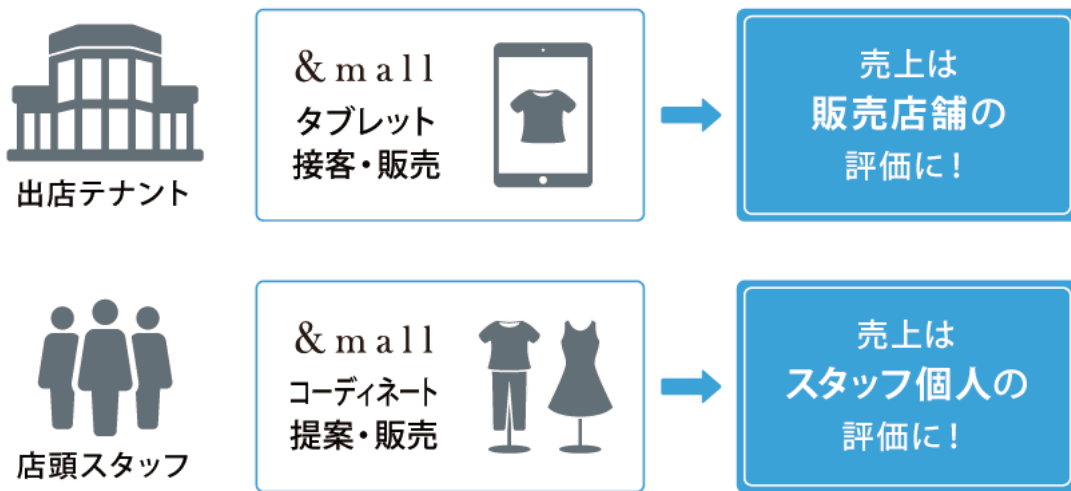

▶お客さまのメリット…欲しい商品がどの店舗にあるか分かる！

▶店舗のメリット…来店に繋がる！

【特長 2】店舗スタッフのモチベーション向上等によるリアル店舗活性化支援

●リアル店舗でタブレット接客・販売した売上を、販売店舗の評価に

リアル店舗の活性化に繋がる最大の仕組みは、店頭でタブレット接客から販売を実施した売上を、販売店舗の評価として集計することができる点です。販売店舗単位で集計できることで、店頭におけるオムニチャネル化を加速させることができ、リアル店舗との強固な協力体制を築くことができます。

●「店員のコーディネート提案」から販売を獲得した商品は、誰が提案したコーディネートかを正確に管理。個人の評価に繋げることで、スタッフの販売意欲を向上

「Mitsui Shopping Park &mall(アンドモール)」に掲載される、店頭スタッフのコーディネート提案から販売に繋がった商品は、誰が提案したどのコーディネートかを記録できるため、個人の評価に繋げることができ、店頭スタッフのモチベーションアップも期待できます。これまでの EC モールでは実現できなかった新たなサービスです。

◇ネット、お店の両方でポイントがたまる！つかえる！

「Mitsui Shopping Park &mall(アンドモール)」とリアル店舗のどちらからでも「三井ショッピングパークポイント」がたまり、つかうことができます。

<<事業概要>>

サービス名称：「Mitsui Shopping Park &mall(アンドモール)」

グランドオープン日：2017年11月1日(水)

サイト URL：<https://mitsui-shopping-park.com/ec/>