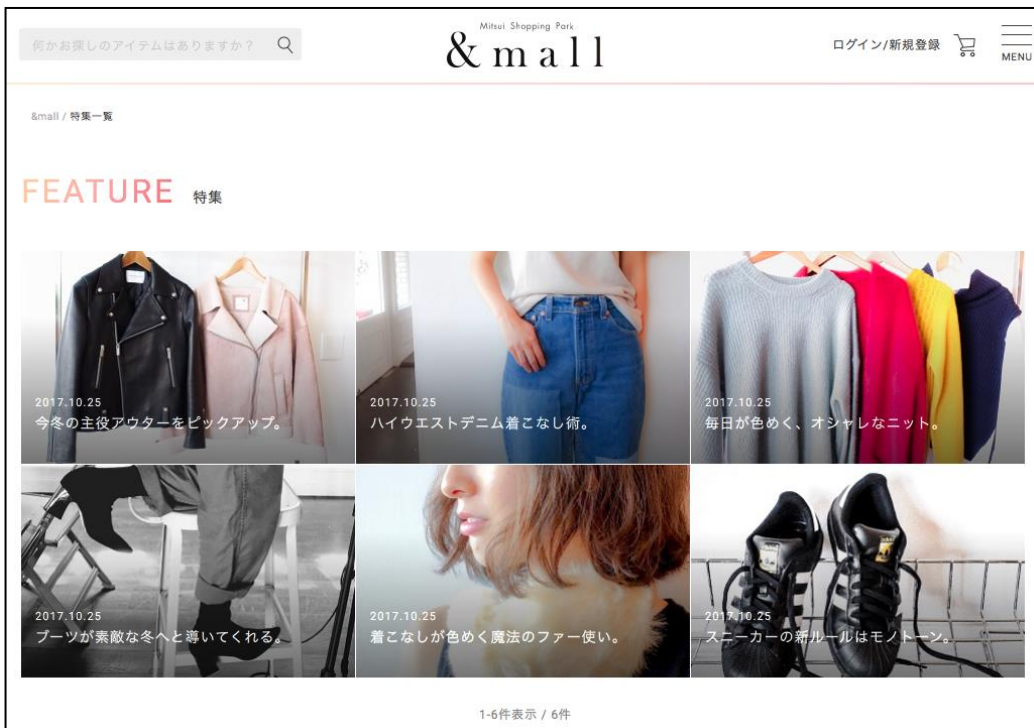

<PC>

<スマートフォン>

●「ハニカム」元編集長・鈴木哲也氏監修の「特集ページ」でファッショントレンドをいち早く入手

最新のファッション情報などを幅広く掲載する「特集ページ」は、ウェブマガジン「ハニカム(honeyee.com)」の元代表兼編集長を務めた鈴木哲也氏が監修する編集部を立上げ運営いたします。アパレルだけではなく小物や雑貨などを含めた幅広いライフスタイルを提案する読み物企画として、人気の定番ファッションから最新のトレンドまで、平日毎日更新してお届けします。

鈴木哲也氏

●店頭スタッフのリアルなコーディネート紹介

売れ筋アイテムやオリジナルのコーディネートなどを、各ショップからタイムリーに発信します。

●インフルエンサー「&mallers(アンドモーラーズ)」によるコーディネート提案

ファッション感性の高いインフルエンサー「&mallers(アンドモーラーズ)」が定期的にトレンド情報を発信いたします。自身のコーディネート紹介やおすすめアイテム、店員のおすすめコーディネートへのコメントを確認できるので、トレンドを押さえた賢いショッピングをお楽しみいただくことができます。