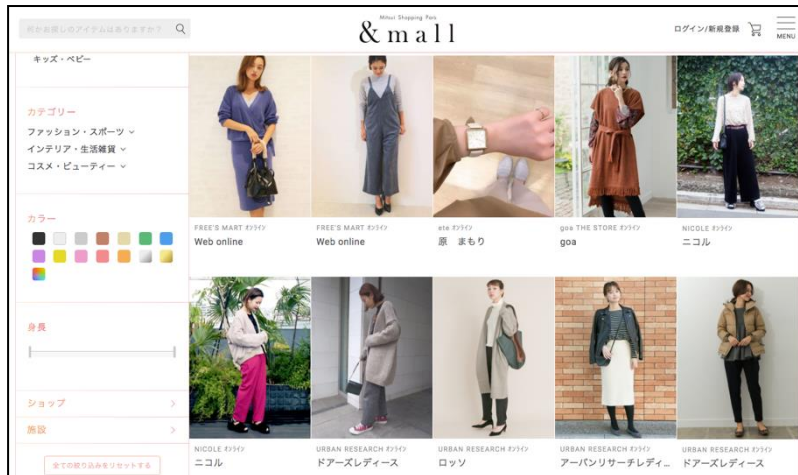

◇「Mitsui Shopping Park &mall(アンドモール)」サイト紹介

●TOP ページ

見やすく、見つけやすく、買いやすいサイト構成を意識した「Mitsui Shopping Park &mall(アンドモール)」では、「最近チェックした商品」や「ランキング」が、TOP 画面の上位部分に表示されます。また、PC とスマートフォンに適應するデザインをそれぞれ採用することで高いユーザビリティを実現しました。

<PC>

<スマートフォン>

●「ハニカム」元編集長・鈴木哲也氏監修の「特集ページ」でファッショントレンドをいち早く入手

最新のファッション情報などを幅広く掲載する「特集ページ」は、ウェブマガジン「ハニカム(honeyee.com)」の元代表兼編集長を務めた鈴木哲也氏が監修する編集部を立上げ運営いたします。アパレルだけではなく小物や雑貨などを含めた幅広いライフスタイルを提案する読み物企画として、人気の定番ファッションから最新のトレンドまで、平日毎日更新してお届けします。

鈴木哲也氏

●店頭スタッフのリアルなコーディネート紹介

売れ筋アイテムやオリジナルのコーディネートなどを、各ショップからタイムリーに発信します。

●インフルエンサー「&mallers(アンドモーラーズ)」によるコーディネート提案

ファッション感性の高いインフルエンサー「&mallers(アンドモーラーズ)」が定期的にトレンド情報を発信いたします。自身のコーディネート紹介やおすすめアイテム、店員のおすすめコーディネートへのコメントを確認できるので、トレンドを押さえた賢いショッピングをお楽しみいただくことができます。