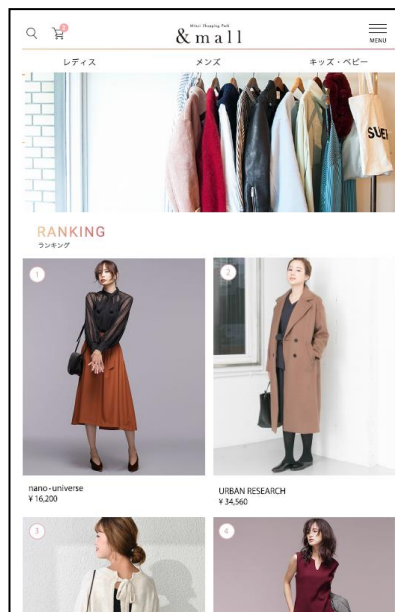

<スマートフォン>