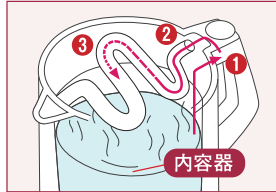

【蒸気キャッチャー構造のしくみ】

- ① 沸とうを瞬時に検知する新構造を開発。沸とう時の蒸気をすばやく感知し、わずかな蒸気量に抑えて、無駄な量の蒸気を発生させません。
- ② 湯わかし時に発生した蒸気が蒸気取込口から入り、ふた内部に内蔵されている蒸気キャッチャーが受け止めます。
- ③ 蒸気キャッチャー内の冷却通路を通過して冷却されます。

蒸気を本体の外に出しません。蒸気レスを行うための操作やお手入れの必要がない構造です。