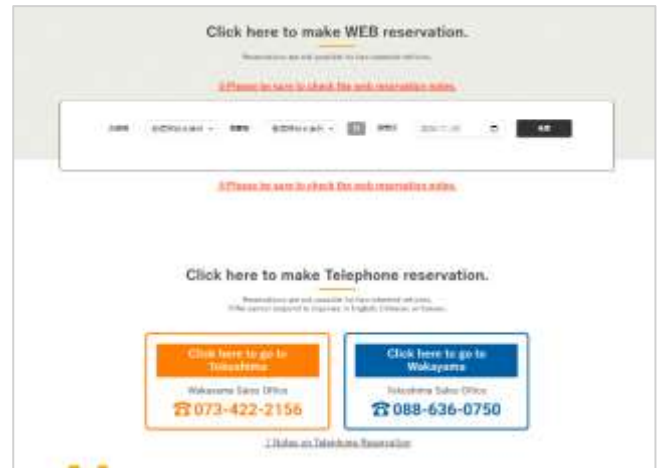

・船名:「フェリーあい」「フェリーかつらぎ」

・運賃:大人1名様 2,400円～

車両付き 7,200円～

オンライン販売ページ(イメージ)