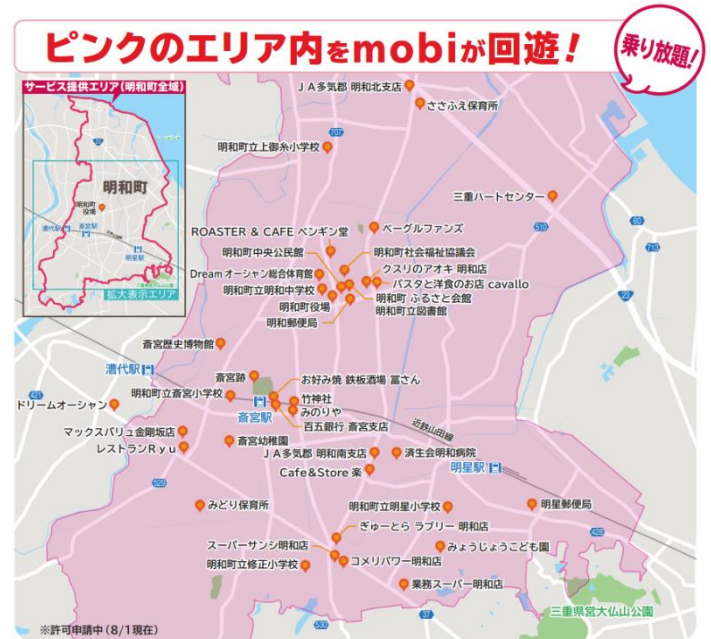

《詳細》

＜サービス内容＞

- ・サービス提供エリア: 明和町エリア
- ・サービス提供時間: 9:00～19:00
- ・車両: お客様 5 名乗車可のワンボックス車両
- ・料金:

1) 定額乗り放題プラン(30 日毎に更新)

1 人目 5,000 円/30 日。

同居家族は 6 人まで登録可能で、1 人あたり 500 円/30 日。

(家族 3 人でのご利用の場合、合計 6,000 円、1 人あたり 2,000 円)

※最初の 2 週間は無料でお試しいただけます。

ただし、お得なキャンペーンを実施中は、キャンペーン内容に合わせて変更となります。

2) 回数券プラン(30 日毎に更新)

利用回数 5 回なら 1,400 円/30 日、8 回なら 2,100 円/30 日。

3) ワンタイムプラン

1 回乗車毎に、大人 300 円/こども 150 円。

- ・利用方法: アプリまたは電話(mobi カスタマーセンター:050-2018-0107、営業時間:平日 9:00～19:00/土日祝 10:00～19:00)
- ・決済方法: クレジットカード、銀行振込(定額乗り放題プランの支払いのみ)、現金(1 回乗車プランの支払いのみ)

＜お得なキャンペーン＞

「オープニングキャンペーン」を実施中！

- ・対象: 8 月 29 日(月)までに「定額乗り放題プラン」に初回登録いただいた方
- ・内容: はじめの 30 日間は無料で乗り放題(同居家族も無料)。

その後の 90 日間は 30 日あたり 2,100 円で乗り放題(同居家族は 1 人あたり 500 円)。

(※途中解約可。違約金・解約金なし。)

＜アプリ＞

以下より、アプリをダウンロードください。

iPhone の方はこちら: <https://apps.apple.com/jp/app/willers-maas/id1471754821>

android の方はこちら: <https://play.google.com/store/apps/details?id=jp.co.willer.maasapp>

iPhone の方はこちら

android の方はこちら

※ 当サービスは、運行は明和タクシー(有)とアケミ交通(有)が行い、アプリサービスは Community Mobility(株)が提供します。

現在、明和タクシー(有)とアケミ交通(有)が認可申請中であり、乗合運送許可日より 1 年間のサービス提供を予定しています。