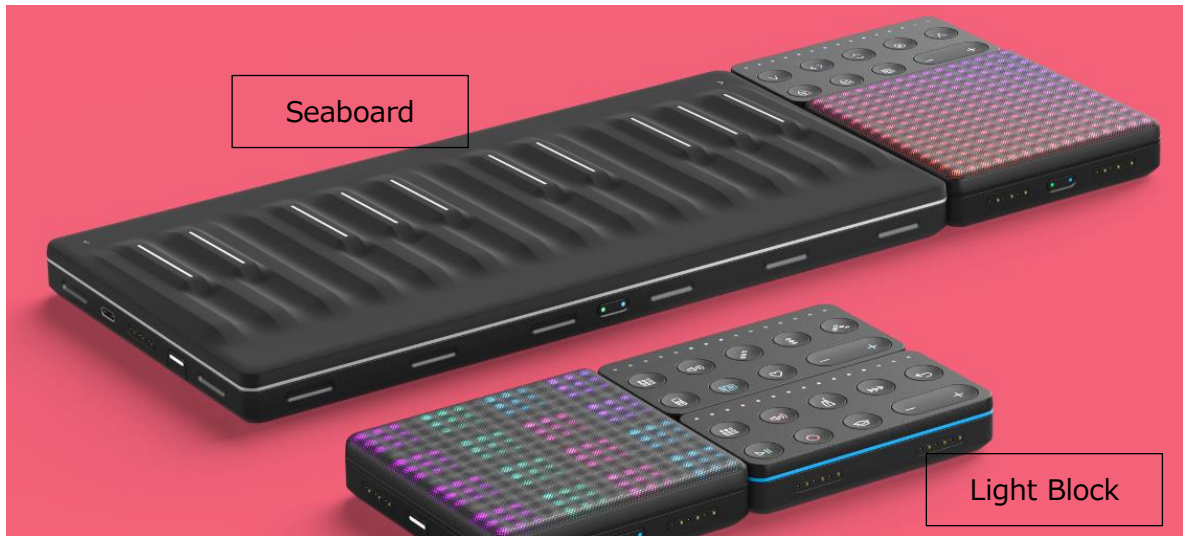

一方、ROLI は 2009 年に CEO である Roland Lamb 氏によって設立されたイギリスの電子楽器メーカーで、コンポーザーの感覚的な創作を可能にする革新的なキーボード・コントローラーである Seaboard や、Lightpad Block、Seaboard Block、Loop Block などからなる、楽曲制作・演奏可能な機器「BLOCKS」を開発しています。BLOCKS は様々な機能をもったブロックを組み合わせることでカスタマイズできる楽器であり、簡単に機能を拡張することができます。BLOCKS は全世界の Apple Store でも販売されています。

本提携においては、手軽で新しい音楽体験をご提供する製品の開発を行う予定です。当社と ROLI は、新しい楽器設計と高音質オーディオ技術を組み合わせることにより、新ジャンルの電子楽器分野の市場拡大を目指し、さらなる事業拡大を推進してまいります。

**2. 提携の内容**

- ① ROLI 製品へのデジタルオーディオ技術の提供
- ② ROLI「BLOCKS」関連製品の共同開発

【ROLI について】

英国の革新的な電子楽器メーカー。設立者で CEO の Roland Lam 氏が開発した新しいタイプのキーボード・コントローラー「Seaboard」は、「Seaboard RISE」「Seaboard Block」などのモデルがある。その後、発売された「BLOCKS」は約 10cm 程の正方形シリコン型パッドコントローラーLightpad Block を中心とするモジュラー型の電子楽器である。Seaboard と BLOCKS は 2016 年と 2017 年に日本のグッドデザイン賞を受賞。世界的な音楽プロデューサー、ファレル・ウィリアムス氏が COO（Chief Creative Officer）を務めている。ROLI 製品は、ウェブサイトおよび日本を含む世界中の Apple Store で入手することが可能。