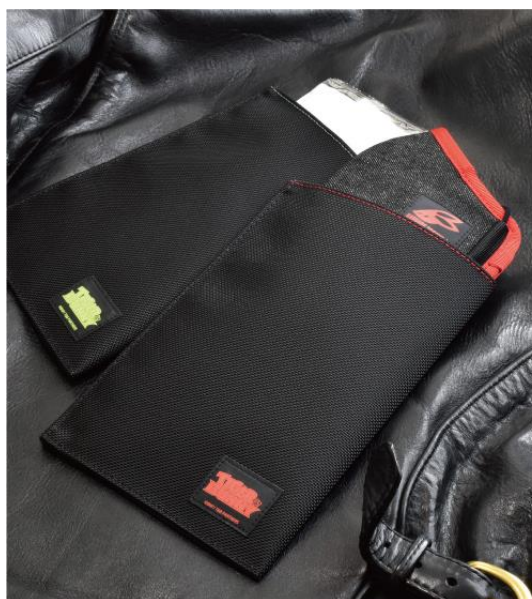

※3 ONKYO DIRECT

<https://onkyodirect.jp/shop/c/cSG/>

【製品デザイン・仕様】

■ マスクカバー（デニム生地／約 140×115mm：閉じた状態／国産）

©BNP/ T&B PARTNERS

※マスクの上からこのマスクカバーを付ける事でマスク正面からの異物の侵入を防ぎやすくなります。

※ティッシュペーパー 3～5 枚程度を半分に折り、または柔らかい布、マスク用の交換フィルターなどをマスクカバーの左右のポケットに差し込んで使用する事も出来ます。

※不織布マスクなどマスク本体をマスクカバーの中にセットして使用する事も可能です。

■ マスクポーチ（バリスティックナイロン／約 225×145mm／国産）

©BNP/ T&B PARTNERS

※花粉、ウイルス、風邪対策に欠かせないマスクを何枚かまとめてコンパクトに持ち運びできるマスク用ポーチです。

開口部がオープンでシンプルにマスクを 10 枚程度収納が可能ですし、マスクカバーの収納としても使用出来ます。