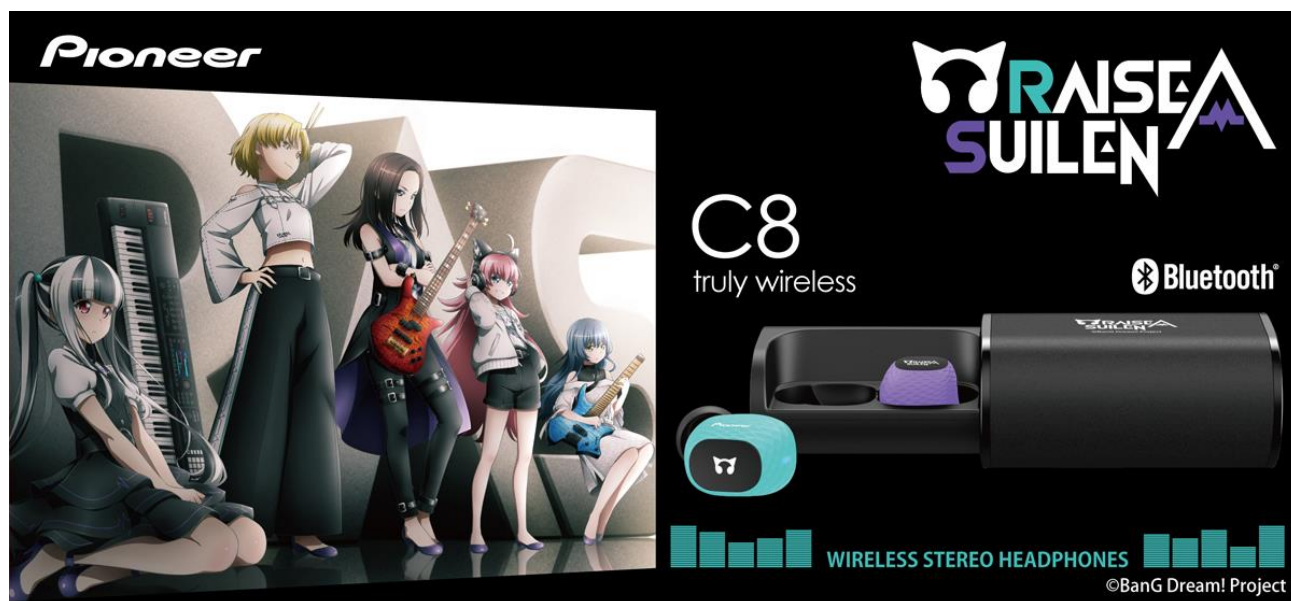

～ケーブルから解放される自由なリスニングスタイルで音楽を楽しめる～
左右独立型ワイヤレスインナーイヤーヘッドホン『SE-C8TW (CM)』と、
『RAISE A SUILEN』とのコラボレーションモデルを予約販売

オンキヨー株式会社（所在地：大阪市中央区、代表取締役社長：大脳 宗徳）は、左右独立型のBluetooth®対応ワイヤレスインナーイヤーヘッドホン“C8 truly wireless”（シーエイトトゥルーワイヤレス）「SE-C8TW」のコラボ専用モデル「SE-C8TW (CM)」と、「RAISE A SUILEN^{*1}」とのコラボレーションモデルを予約販売します。

本機はケーブルを必要としない左右独立型のため、ケーブルを気にすることなく自由なリスニングスタイルを選べるので、対応のiPhone、スマートフォン/デジタルオーディオプレーヤー(DAP)に保存した楽曲の再生や内蔵マイクによるハンズフリー通話を快適に楽しめます。小型高性能のφ6mm ドライバーを採用しており、耳の奥にしっかりと収まる筐体設計とあいまって迫力ある低音再生を実現するとともに、シリコン製スリーブを採用することで、快適で安定感のある装着ができます。操作ボタンも装備しており、音楽や通話の操作を耳元で簡単に操作できます。また、1回の充電で最大3時間の連続通信（音楽再生時間を含む）が可能^{*1}。なお、付属の持ち運びできる充電ケースにフル充電することで左右それぞれ2回分の充電ができるため、外出先で最大9時間の通信が可能^{*1}です。

本コラボレーションモデル「SE-C8TW (CM) RAS」は、バンドロゴを右ハウジングプレートに、バンドモチーフを左ハウジングプレートにプリント加工する事でバンドの世界観を表現しています。本体の充電ケースにもバンドロゴを、付属のオリジナルクリアカバーケースにはキービジュアルモチーフをプリント加工している。且つ、オリジナルクリアカバーケースを本体充電ケースに装着する事で双方のプリント部が組み合わさり、1つのデザインになる部分もバンドの世界観を表現する重要なコラボ要素となっております。尚、バンドのイメージカラーによるイヤホン本体用シリコンカバーも付属し、市販用の黒タイプと取り換えが可能です。パッケージはキービジュアルをモチーフとしたオリジナルデザインとなっております。