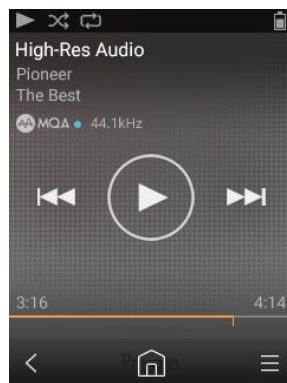

・リモコン付き 3.5mm イヤホンジャック対応^{※8}。

【再生画面】

6) さまざまなオーディオ製品の開発で培ったノウハウを結集し、ハイレゾ音源をはじめ幅広い音源を高音質に再生
2. ・Hi-Fi オーディオ、ポータブルオーディオ技術で培ったノウハウを結集し、パーツから基板設計・回路レイアウトにいたるまで徹底した高音質設計を行うことで、音源に込められたアーティストやレコーディングエンジニアの思いを余すことなく引き出します。
   - ・DAC には定評のある ESS 社製 SABRE DAC “ES9018C2M” とアンプには SABRE “9601K” を使い、それぞれ 2 基を対でシンメトリーに配置したフルバランス回路を構成していることに加え、電源ノイズやデジタルノイズの影響を低減するオーディオ回路設計をすることで S/N のよいクリアかつ広がりのあるサウンドを実現。
   - ・バランス駆動では、一般的なパワフル感を重視した “BTL バランス駆動方式” に加え、ノイズ軽減や安定性で奥行き感を重視した独自の “Active Control GND 駆動方式” を採用。
   - ・オーディオクロックは 44.1kHz/48kHz の 2 系統を搭載しており、CD 音源も 44.1kHz のネイティブ再生が可能。

7) その他の特長

- ・無償アプリ “X-DAP Link (クロスダップリンク)” と連動し、新規作成、追加など簡単にプレイリスト作成や編集、バックアップが可能。
- ・電源 ON・OFF/再生/曲送り/曲戻しなど、画面を見ずに操作できる物理操作ボタンを本体側面に配置。
- ・Play ボタンの長押しで ON・OFF が可能な、カバンやポケットの中で誤操作を回避できる “ホールド機能”。
- ・ホールド時にボリュームボタンと物理操作ボタンのロック/アンロックを個別に設定。
- ・カスタム IEM などの繊細なイヤホン、ヘッドホンに対応する調整幅を広くした