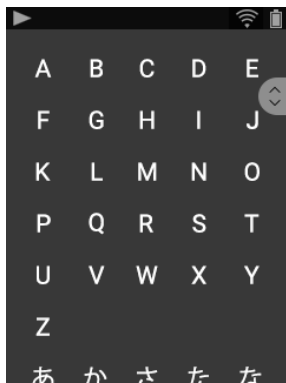

【スマートフォンでの「Pioneer DuoRemote App」の操作画面】

5) 片手で操作しやすいUI設計など、音楽再生プレーヤーとして使い勝手を追求

・最大 528GB まで拡張可能なストレージ(内蔵 16GB と 256GB までサポートした micro SD スロット 2 基の合計)。
 ・全体のコントラストを微細に調整し、視認性を確保した 2.4 インチの静電式タッチパネルを採用。
 ・ディスプレイがコンパクトなので、持ち直すことなく片手で操作ができる UI 設計。
 ・スクロールバーやインデックス表示により、検索性の高い操作が可能(インデックス一覧表示は特許出願中)。
 ・ホーム画面に配した“6 つのショートカットアイコン”に、本機に搭載された多くの機能で使う優先度が高い機能を割り当てることで、ダイレクトにアクセスできます。
 ・ユーザーに応じて使い分けられる再生方法(フォルダ再生、タグソート再生)。
 ・アルバムジャケットをフルカラーで表示する“フルサイズアルバムアート表示”も可能。
 ・楽曲のサンプリング周波数/ビットレートを表示※7。
 ・本体 FF/FR キー長押しで早送り/巻戻しが可能。

・リモコン付き 3.5mm イヤホンジャック対応^{※8}。

【ホームメニュー】

【ショートカット編集】

【再生画面】

【アルバムアート表示】

【スクロールバーとインデックス】

【インデックス一覧表示】

【長押しで早送り/戻し】