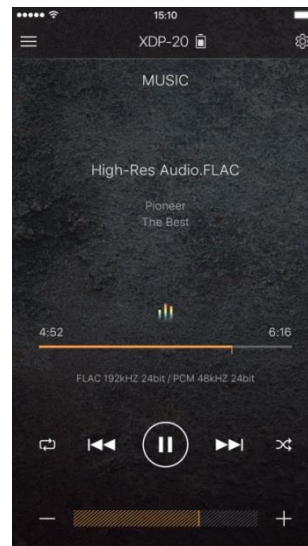

1) “Round fit”デザインコンセプトによる手になじむラウンドフォルムと上質なカラーリング

デザインコンセプトである“Round fit”による、カバンやポケットに入れやすく、手になじみ操作しやすいラウンドフォルムを実現するとともに、デジタルミュージックプレーヤーを日常的に親しみやすい存在にするため、柔らかな印象でマツに仕上げ落ち着いた印象のホワイト色は、質感の高いカラーリング(塗装)仕上げにしています。

2) 幅広い音源の再生をサポートし、あらゆる圧縮/非圧縮音源を 32bit まで拡張、192kHz に変換して高音質再生

・ハイレゾ音源は、DSD の 5.6MHz までのネイティブ再生、FLAC/WAV と高効率の圧縮技術を使った MQA 音源の再生に対応。

・“Hi-Bit32 モード”により 16bit/24bit 音源を 32bit まで拡張することでアナログのように滑らかな音質を再現。
・“アップサンプリング”により MP3 などの圧縮音源や 44.1kHz の CD 品質も、96kHz/88.2kHz や 192kHz/176.4kHz に変換できるので、ファイル音源だけでなく、音楽ストリーミングなど本機で再生対応できるすべての音源を高音質に再生可能。

3) 自分好みのサウンドに追い込める多彩なサウンドアジャスト機能

・6 種類のプリセット (Flat/Pop/Rock/Jazz/Dance/Vocal) に加え、プリセットをカスタマイズして最大 3 つまでオリジナルのサウンドコンディションが保存可能な 10 バンドの“イコライザ”を搭載。
・楽曲の雰囲気に合わせて 5 段階の調節が可能な“Bass Enhancer”を搭載。
・SHARP/SLOW/SHORT の 3 モードでニュアンスを操ることができる“デジタルフィルター”機能。
・7 ステップでジッターノイズの低減を限界まで追い込むことが可能な“ロックレンジアジャスト”機能。

4) 音楽のストリーミング再生からリモートコントロールまで多彩に使えるワイヤレス機能を搭載

<Wi-Fi (2.4GHz/5.0GHz)搭載>

・Wi-Fi 環境下でインターネットラジオ“radiko”や“tunein”をお楽しみ頂けます。
・Wi-Fi 経由で搭載している“e-onkyo music ダウンローダー”機能により、PC レスでハイレゾコンテンツを直接本機にダウンロードできます。
・Wi-Fi 経由での本体ファームウェアアップデートに対応。

<Bluetooth®無線技術(v4.0)搭載>

・Bluetooth®対応イヤホンやヘッドホン、スピーカーでの楽曲再生が可能。
・本機をバックやポケットに入れたままで取り出しにくい状況でも、iPhone またはスマートフォンから基本操作を遠隔操作でき、プレイリスト名などの本機への“日本語入力”が可能な「Pioneer DuoRemote App」※6(無償)に対応。

【スマートフォンでの「Pioneer DuoRemote App」の操作画面】

5) 片手で操作しやすいUI設計など、音楽再生プレーヤーとして使い勝手を追求

・最大 528GB まで拡張可能なストレージ(内蔵 16GB と 256GB までサポートした micro SD スロット 2 基の合計)。
・全体のコントラストを微細に調整し、視認性を確保した 2.4 インチの静電式タッチパネルを採用。
・ディスプレイがコンパクトなので、持ち直すことなく片手で操作ができる UI 設計。
・スクロールバーやインデックス表示により、検索性の高い操作が可能(インデックス一覧表示は特許出願中)。
・ホーム画面に配した“6 つのショートカットアイコン”に、本機に搭載された多くの機能で使う優先度が高い機能を割り当てることで、ダイレクトにアクセスできます。
・ユーザーに応じて使い分けられる再生方法(フォルダ再生、タグソート再生)。
・アルバムジャケットをフルカラーで表示する“フルサイズアルバムアート表示”も可能。
・楽曲のサンプリング周波数/ビットレートを表示※7。
・本体 FF/FR キー長押しで早送り/巻戻しが可能。