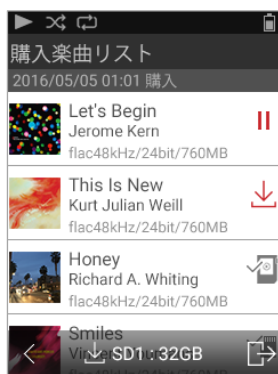

1) “Round fit”デザインコンセプトによる手になじむラウンドフォルムと上質なカラーリング

デザインコンセプトである“Round fit”による、カバンやポケットに入れやすく、手になじみ操作しやすいラウンドフォルムを実現するとともに、デジタルミュージックプレーヤーを日常的に親しみやすい存在にするため、柔らかな印象でマツに仕上げ落ち着いた印象のホワイト色は、質感の高いカラーリング(塗装)仕上げにしています。

2) 幅広い音源の再生をサポートし、あらゆる圧縮/非圧縮音源を 32bit まで拡張、192kHz に変換して高音質再生

・ハイレゾ音源は、DSD の 5.6MHz までのネイティブ再生、FLAC/WAV と高効率の圧縮技術を使った MQA 音源の再生に対応。

・“Hi-Bit32 モード”により 16bit/24bit 音源を 32bit まで拡張することでアナログのように滑らかな音質を再現。
・“アップサンプリング”により MP3 などの圧縮音源や 44.1kHz の CD 品質も、96kHz/88.2kHz や 192kHz/176.4kHz に変換できるので、ファイル音源だけでなく、音楽ストリーミングなど本機で再生対応できるすべての音源を高音質に再生可能。

3) 自分好みのサウンドに追い込める多彩なサウンドアジャスト機能

・6 種類のプリセット (Flat/Pop/Rock/Jazz/Dance/Vocal) に加え、プリセットをカスタマイズして最大 3 つまでオリジナルのサウンドコンディションが保存可能な 10 バンドの“イコライザ”を搭載。
・楽曲の雰囲気に合わせて 5 段階の調節が可能な“Bass Enhancer”を搭載。
・SHARP/SLOW/SHORT の 3 モードでニュアンスを操ることができる“デジタルフィルター”機能。
・7 ステップでジッターノイズの低減を限界まで追い込むことが可能な“ロックレンジアジャスト”機能。

4) 音楽のストリーミング再生からリモートコントロールまで多彩に使えるワイヤレス機能を搭載

<Wi-Fi (2.4GHz/5.0GHz)搭載>

・Wi-Fi 環境下でインターネットラジオ“radiko”や“tunein”をお楽しみ頂けます。
・Wi-Fi 経由で搭載している“e-onkyo music ダウンローダー”機能により、PC レスでハイレゾコンテンツを直接本機にダウンロードできます。
・Wi-Fi 経由での本体ファームウェアアップデートに対応。

<Bluetooth®無線技術(v4.0)搭載>

・Bluetooth®対応イヤホンやヘッドホン、スピーカーでの楽曲再生が可能。
・本機をバックやポケットに入れたままで取り出しにくい状況でも、iPhone またはスマートフォンから基本操作を遠隔操作でき、プレイリスト名などの本機への“日本語入力”が可能な「Pioneer DuoRemote App」※6(無償)に対応。

【e-onkyo music ダウンローダー】

5) 片手で操作しやすいUI設計など、音楽再生プレーヤーとして使い勝手を追求

・最大 528GB まで拡張可能なストレージ(内蔵 16GB と 256GB までサポートした micro SD スロット 2 基の合計)。
・全体のコントラストを微細に調整し、視認性を確保した 2.4 インチの静電式タッチパネルを採用。
・ディスプレイがコンパクトなので、持ち直すことなく片手で操作ができる UI 設計。
・スクロールバーやインデックス表示により、検索性の高い操作が可能(インデックス一覧表示は特許出願中)。
・ホーム画面に配した“6 つのショートカットアイコン”に、本機に搭載された多くの機能で使う優先度が高い機能を割り当てることで、ダイレクトにアクセスできます。
・ユーザーに応じて使い分けられる再生方法(フォルダ再生、タグソート再生)。
・アルバムジャケットをフルカラーで表示する“フルサイズアルバムアート表示”も可能。
・楽曲のサンプリング周波数/ビットレートを表示※7。
・本体 FF/FR キー長押しで早送り/巻戻しが可能。