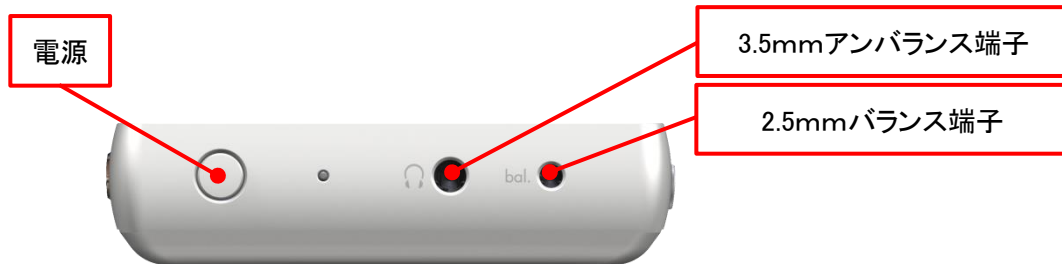

【天面の電源スイッチ、各ヘッドホン端子】

7) その他の特長

- ・無償アプリ “X-DAP Link (クロスダップリンク)” と連動し、新規作成、追加など簡単にプレイリスト作成や編集、バックアップが可能。
- ・電源 ON・OFF/再生/曲送り/曲戻しなど、画面を見ずに操作できる物理操作ボタンを本体側面に配置。
- ・Play ボタンの長押しで ON・OFF が可能な、カバンやポケットの中で誤操作を回避できる “ホールド機能”。
- ・ホールド時にボリュームボタンと物理操作ボタンのロック/アンロックを個別に設定。
- ・カスタム IEM などの繊細なイヤホン、ヘッドホンに対応する調整幅を広くした