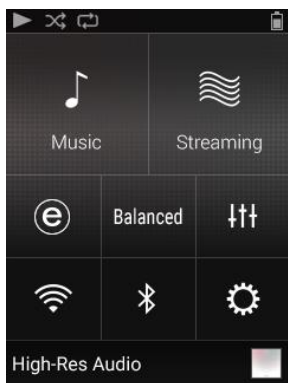

・リモコン付き 3.5mm イヤホンジャック対応^{※8}。

【ホームメニュー】