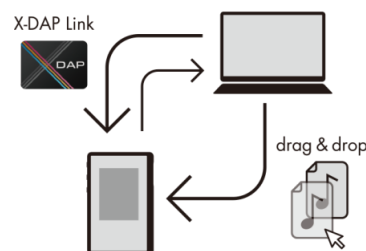

・リモコン付き 3.5mm イヤホンジャック対応^{※8}。

【ホームメニュー】

【ショートカット編集】

【再生画面】

【アルバムアート表示】

【スクロールバーとインデックス】

【インデックス一覧表示】

【長押しで早送り/戻し】

【3.5mm リモコン対応】

- 6) さまざまなオーディオ製品の開発で培ったノウハウを結集し、ハイレゾ音源をはじめ幅広い音源を高音質に再生
- ・Hi-Fi オーディオ、ポータブルオーディオ技術で培ったノウハウを結集し、パーツから基板設計・回路レイアウトにいたるまで徹底した高音質設計を行うことで、音源に込められたアーティストやレコーディングエンジニアの思いを余すことなく引き出します。
 - ・DAC には定評のある ESS 社製 SABRE DAC “ES9018C2M” とアンプには SABRE “9601K” を使い、それぞれ 2 基を対でシンメトリーに配置したフルバランス回路を構成していることに加え、電源ノイズやデジタルノイズの影響を低減するオーディオ回路設計をすることで S/N のよいクリアかつ広がりのあるサウンドを実現。
 - ・バランス駆動では、一般的なパワフル感を重視した “BTL バランス駆動方式” に加え、ノイズ軽減や安定性で奥行き感を重視した独自の “Active Control GND 駆動方式” を採用。
 - ・オーディオクロックは 44.1kHz/48kHz の 2 系統を搭載しており、CD 音源も 44.1kHz のネイティブ再生が可能。

【天面の電源スイッチ、各ヘッドホン端子】

7) その他の特長

- ・無償アプリ “X-DAP Link (クロスダップリンク)” と連動し、新規作成、追加など簡単にプレイリスト作成や編集、バックアップが可能。
- ・電源 ON・OFF/再生/曲送り/曲戻しなど、画面を見ずに操作できる物理操作ボタンを本体側面に配置。
- ・Play ボタンの長押しで ON・OFF が可能な、カバンやポケットの中で誤操作を回避できる “ホールド機能”。
- ・ホールド時にボリュームボタンと物理操作ボタンのロック/アンロックを個別に設定。
- ・カスタム IEM などの繊細なイヤホン、ヘッドホンに対応する調整幅を広くした

【楽曲管理アプリ “X-DAP Link”】

ゲイン設定 (Low/Normal/High)。

- 本機で micro SD カードを使用可能にするフォーマット機能。
- 61 ステップのボリュームボタンによる細かな音量調整が可能。
- オートパワーオフ機能 (OFF/10m/30m/60m)、オートディスプレイオフ機能 (Off/15s/30s/1m/2m/5m)。
- Wi-Fi 経由、または micro SD によるダイレクトソフトウェアアップデートが可能。
- USB オーディオ出力 (USB/OTG) に対応^{※10}。