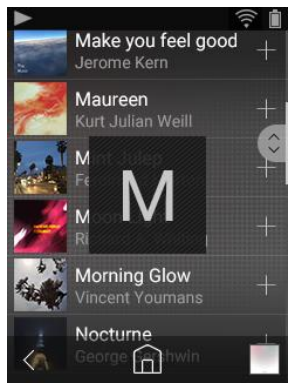

・リモコン付き 3.5mm イヤホンジャック対応^{※8}。

【ホームメニュー】

【ショートカット編集】

【再生画面】

【アルバムアート表示】

【スクロールバーとインデックス】

【インデックス一覧表示】

【長押しで早送り/戻し】