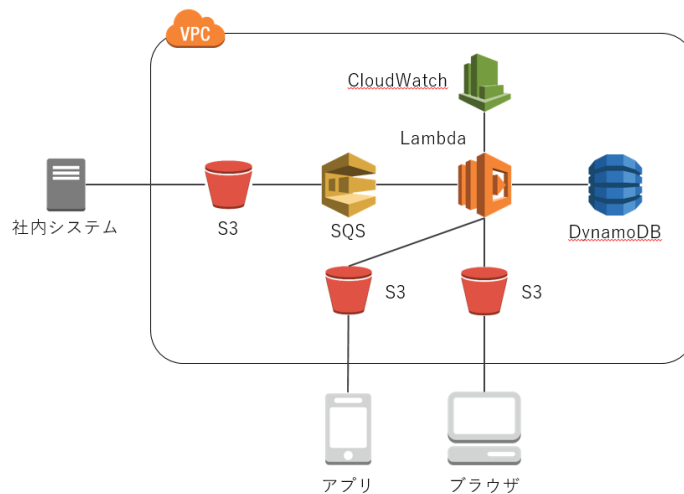

業界初！
テレビ東京 広告付き無料動画配信サービス「ネットもテレ東」の
新 WEB CMS 環境をサーバーレスで構築！

株式会社テレビ東京コミュニケーションズは、テレビ東京の広告付き無料動画配信サービス「ネットもテレ東」の新しいWEB CMS（コンテンツ管理システム）を、AWS（アマゾン・ウェブ・サービス）Lambda を中心としたサーバーレス AWS 環境で構築し、2017年7月より本基盤の運用を開始しました。これは、広告付き無料動画配信サービスでは業界初の試みです。

◆背景

テレビ東京の「ネットもテレ東」サービスではWEB CMS サーバーとして商用WEB CMS 製品を利用してきました。これまで、CMS と社内システムを接続したり、WEB サイトへの出力方法を修正する際には、都度カスタマイズを行っており、CMS 製品自体のバージョンアップ時にはAPI（アプリケーションプログラミングインタフェース）の修正が必要になるなど、メンテナンス負荷が発生していました。テレビ東京コミュニケーションズではこれらの課題を解決する方策を検討していました。

◆サーバーレスアーキテクチャ「AWS Lambda」の採用

このWEB CMS 基盤はAWS サーバーレスアーキテクチャであるAWS Lambda を中心に、S3、Lambda、SQS、DynamoDB といったAWS コンポーネントを全面採用し、構築しました。AWS Lambda を利用し、上位システムとS3 経由で連携するイベントドリブンなシステムにすることで、連携システムのAPI 変更やシステム修正に影響を受けなくなり、開発負荷が少なくなりました。また、サーバーレスで稼働しているため、サーバーの運用管理が不要で、運用コストを削減しつつ安定した運用を実現できました。さらには、Lambda にNode.js®を採用したことにより、サーバーサイドエンジニアだけでなくフロントエンドエンジニアも開発に参入しやすくなるなどのメリットも生まれました。

※ 本文中に記載されている会社名、製品名は、各社の登録商標または商標です。

■ 「ネットもテレ東」とは

テレビ東京の番組動画を一定期間無料で視聴できるサービスです。放送中のバラエティ、ドラマなど人気番組に加え、『モヤモヤさまぁ〜ず2』『YOUは何しに日本へ?』の配信オリジナル動画、ドラマの過去シーズン一挙配信など、いつでもどこでも楽しめる動画が盛り沢山の無料サービスです。

<http://video.tv-tokyo.co.jp/>