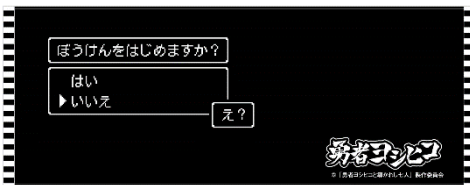

- カレンダー(2017年) 1,850円(税抜) ※月めくり卓上版

※テレ東本舗。、テレ東本舗。WEB、Loppi・HMV 限定商品

ニュースリリース

2016年9月30日  
 テレビ東京  
 広報局 広報部

およそ 29℃以上

およそ 20℃以上

およそ 20℃未満

※気温の変化に応じて仏の部分が消えたり現れたりする特殊印刷を施しています。

【裏表紙】

■フェイスタオル(6種類) 各 1,300円(税抜)

●ぼうけんのはじまり

※テレ東本舗。、Loppi・HMV 限定商品

●ヨシヒコ ●ムラサキ ●ダンジョー ●メレブ ●仏

■おさいふ Ponta カード ※ローソン限定

お買い物で Ponta のポイントが貯められる! プリペイド(前払い)機能付き Ponta カード(クレジットカードではありません)

2016年9月30日  
テレビ東京  
広報局 広報部