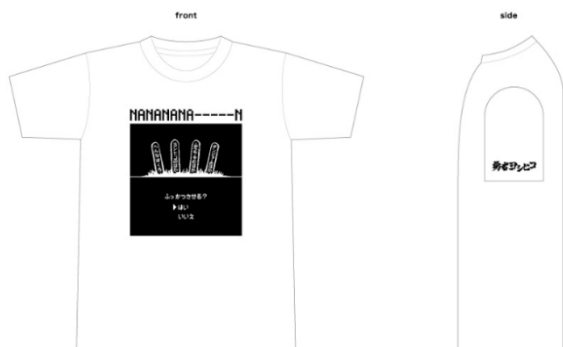

テレビ東京 六本木3丁目移転プロジェクト  
**ドラマ 24『勇者ヨシヒコと導かれし七人』**  
**番組オリジナルグッズ 発売決定！**

株式会社テレビ東京(東京都港区、代表取締役社長 高橋雄一)は、ドラマ 24『勇者ヨシヒコと導かれし七人』(テレビ東京系列で10月7日(金)放送スタート ※テレビ大阪は10月10日(月)放送スタート)の番組オリジナルグッズの発売を決定いたしました。

Tシャツ、クリアファイル、カレンダー、フェイスタオル、コスチュームキューピーなど様々な商品を順を追って発売する予定で、最初の発売日および予約開始日は10月1日(土)を予定しています。

また、プリペイド機能付き Ponta カード「おさいふ Ponta」とコラボレーションした「勇者ヨシヒコ オリジナルおさいふ Ponta カード」もローソン店頭での Loppi 端末にて10月1日(土)午前10時から予約開始いたします。

●『勇者ヨシヒコ』 商品ラインナップ

※画像はイメージです。実際の商品と異なる場合がございます。

©「勇者ヨシヒコと導かれし七人」製作委員会

■Tシャツ(4種類)

●「ななななーん！」 3,200円(税抜)

●「勇者ヨシヒコ」 3,500円(税抜)

●「勇者ヨシヒコと導かれし七人」 3,500円(税抜)

※ Loppi・HMV 限定商品

●「ヨシヒコ一行」 3,200円(税抜)

■コスチュームキューピー 680円(税抜)

※ブラインドパッケージで販売

■ラバーキーホルダー 800円(税抜)

※ブラインドパッケージで販売