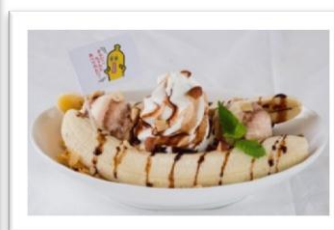

【実施店舗】

(る)ハレノヒ ルミネエスト新宿店
(ぱ)ハレノヒ 池袋 PARCO 店

【実施内容】

★コラボデザート販売

- ・ナナナ・ラテ¥500-
- ・ナナナ・オレ¥600-
- ・ナナナパンケーキ(池袋 PARCO 店のみ)¥680-
- ・ちょこナナナぽと(新宿ルミネエスト店のみ)¥680-
- ・ナナナ・スプリット¥780- (ハーフ ¥480-)
- ・ナナナサイダー¥450

※全て税込み価格