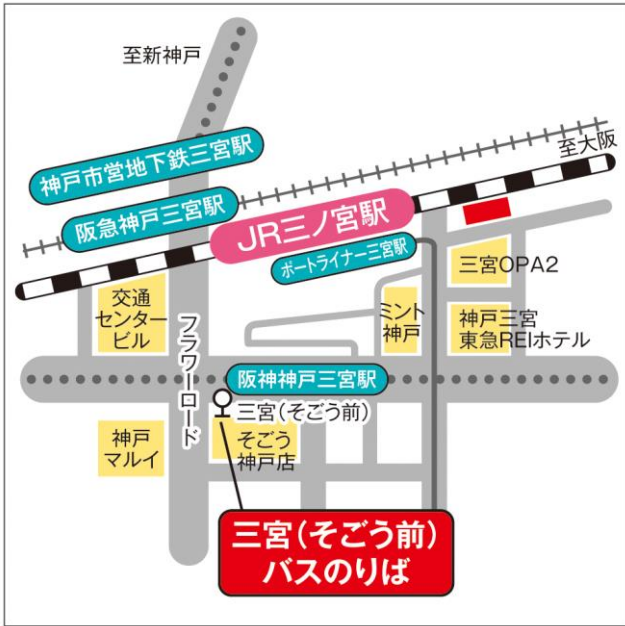

(別紙)

## 〇バス停マップ

【三宮】

【ハーバーランド umie 前】

【中突堤】

【新港町・神戸ポートオアシス前】

(参考)

沿線企業・施設のお問い合わせ先

番号	企業・施設	お問い合わせ先	
①	神戸ハーバーランド umie	神戸ハーバーランド umie	078-382-7100
②	コンチェルト	株式会社神戸クルーザー	078-360-5603
③	ファンタジー	早駒運輸株式会社神戸シーバス	0120-370-764
④	オーシャンプリンス ロイヤルプリンセス	神戸ベイクルーズ株式会社	078-360-0039
⑤	ルミナス神戸 2	ルミナスクルーズ株式会社	078-333-8414
⑥	神戸ポートタワー	神戸ポートタワー	078-391-6751
⑦	神戸海洋博物館	神戸海洋博物館	078-327-8983
⑧	神戸みなと温泉 蓮	株式会社ラスイート	078-381-9384
⑨	神戸ポートオアシス	神戸ポートオアシス	078-333-2822