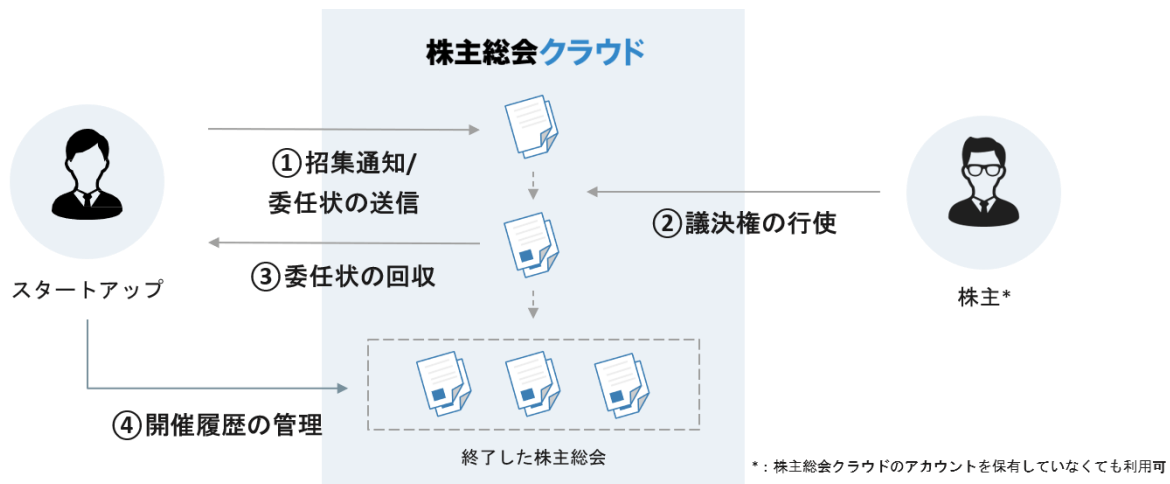

■ サービス概要

「株主総会クラウド」は、スタートアップや中小企業を中心とした非上場企業の株主総会において、招集通知の送信、委任状の回収、開催履歴の管理をオンラインで完結させるサービスです。紙による煩雑な作業を省くことで、企業の業務効率化を実現します。

主な機能：

1. 招集通知をメールで一括送信

企業側は、作成した招集通知を PDF でアップロードし、参加株主情報／開催日時／場所情報を設定。設定した内容をもとに、招集通知と委任状を株主にメールで送信します。

2. 委任状の回収

メールを受信した株主は、参加方法／各議案事項の賛否をオンライン上で回答。回答内容は委任状として企業側に送信され、委任状の控えが株主側に送信されます。

3. 進捗管理

開催中の株主総会に関して、回答状況や、各議案への賛否をリアルタイムで更新。企業側は進捗をオンライン上で閲覧可能です。

4. 履歴管理

終了した株主総会の開催履歴を管理。オンライン上で閲覧可能です。

URL : <https://kabunushi-soukai.cloud/>

※β期間中は全ての機能を無料でご利用いただくことができます。

正式版リリースに向けて：

正式版では、「製本・発送作業の代行」を実装予定です。株主が招集通知を紙で要望する場合に、非上場企業は電子だけで完結できないことがあります。実務として非常に多く負担となる製本・発送作業を、株主総会クラウドが代行することで、株主総会の完全オンライン化を実現させます。

■ 株式会社ケップルについて

株式会社ケップルは、「Create New Industries」をビジョンに掲げ、スタートアップや投資家のファイナンス業務支援を中心に事業を展開しています。2018年8月には、未上場株式管理ツール「FUNDBOARD」をリリース。2019年8月には、スタートアップ・投資家のための学びの場「KEPPLE ACADEMY」スタートさせ、同年11月に有料受講者数累計1000名を突破しました。さらに、2020年4月にはスタートアップのための資金調達支援サービスとして「FUNDBOARD for Startups」をリリースしました。日本経済新聞社や野村総合研究所と資本業務提携を締結しており、今後も世界中のスタートアップと投資家を支援することを目指しています。