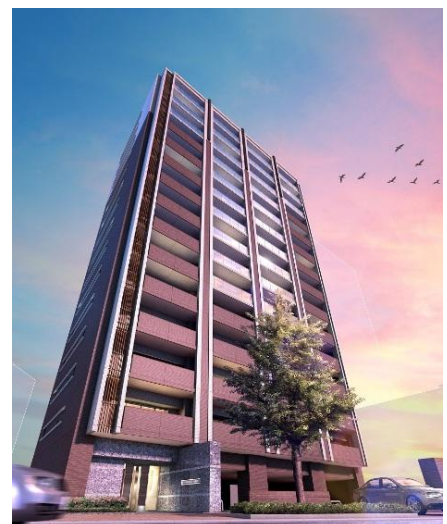

平成 25 年 1 月 26 日(土)販売開始予定！

株式会社オンズコンフィアンス（本社：東京都千代田区霞が関 1-4-2、代表取締役：新井 健太郎）は、愛知県名古屋市東区徳川に建設中の「ヴェルディーク徳川」の販売を、平成 25 年 1 月 26 日(土)より開始予定です。

総戸数 56 戸、地上 15 階建ての本物件は、人気の「徳川」に所在し、「F-ics(フィクス)」をはじめとする最新の防犯システムや、省エネ高効率給湯器のエコジョーズ採用など、エコや防災、防犯に配慮した安心を提供するマンションです。歴史と文化の溢れる徳川で、快適な暮らしをお届けします。

■軽快なアクセスで、歴史と文化を受け継ぐ、徳川の地

江戸時代からの町の歴史を感じさせる建中寺などの建造物や、私立東海中学校・東海高等学校が立ち並ぶ、文化の薫り漂うエリアです。最寄りの地下鉄桜通線「高岳」駅から徒歩 12 分、地下鉄利用で名古屋駅まで直結 7 分という好立地です。

■エコや防災、防犯に配慮した安心マンション

電気自動車充電システム「F-charge(エフチャージ)」は、電気自動車の充電完了や充電コンセントの空き状況などもメールでお知らせしてくれる便利機能も備わっております。

また万一に備え、ALSOK 機動隊などが迅速に対応する 24 時間遠隔保安システムの採用や、AED や防災備品等を保管した防災用貯蓄庫をエントランスホールに設けました。

その他にも、省エネ高効率給湯器のエコジョーズや年間水道料金約 12,000 円お得な超節水トイレ搭載など、さまざまな設備を多数採用しております。

■鍵一つで操作可能、最新防犯システム「F-ics(フィクス)」採用

部屋の鍵一つでさまざまなサービスを利用できる最新の防犯システム「F-ics(フィクス)」を採用しております。マンション内の宅配ボックスの荷物受取は非接触 IC キーをさっとかざすだけの簡単操作。事前にアドレスを登録しておけば、不在時の来客や家族の帰宅、室内の非常警告をメールでお知らせし、毎日の生活がますます安心・便利になるシステムです。

なお、現在弊社では、街で暮らす女性たちのリアルドキュメンタリー

「Smily Town」Vol.2より、ヴェルディーク徳川の映像をご案内しております。

下記より是非ご覧下さい。

<http://www.youtube.com/watch?v=R0bmPTs_b98&feature=player_embedded>

《お問い合わせ》

株式会社オンズコンフィアンス 担当：竹田

〒100-0013

東京都千代田区霞が関 1-4-2 大同生命霞が関ビル 3 階

TEL：03-5157-0111 FAX：03-5157-0117

E-mail：a.takeda@onze-confiance.co.jp

HP：<http://www.onze-confiance.co.jp>

資料のご請求は、竹田までお問い合わせ下さい。