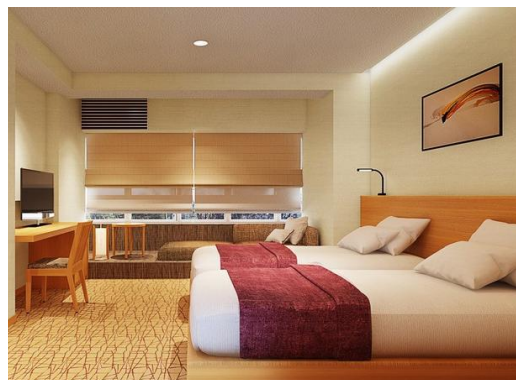

## ～高原を満喫する、生まれ変わった森のホテル～

- \* 別荘地箱根の中心に位置し、室内からは四季折々の雄大な自然が味わえます。
- \* 客室は全 23 室で、和モダンテイストの落ち着いたある内装へ。
- \* 全 2 室 120 名収容・24 時間ご利用可能な会議室やバンケットダイニングも完備。
- \* 2 種類の源泉(大涌谷・強羅)温泉をお楽しみいただけます。
- \* 地元ならではの、そして季節の旬な素材を使った、“森のめぐみ”が味わえるオリジナルメニューをご用意。