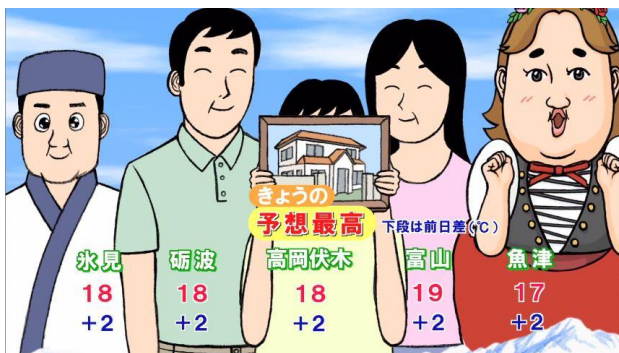

♪海あるスイスは無理あるよ～  
 富山県民の自虐をヨーデルに乗せた「ヨーデルの女 天気予報」が  
 チューリップテレビで放送開始！

「♪本音が よ～出るよ」と、どこからともなく現れてはヨーデルを歌いあげて去っていく「ヨーデルの女」。チューリップテレビ(富山県)にて、9月から放送中のショートアニメで、その新作「ヨーデルの女 天気予報」が10月21日より放送となりました。

「ヨーデルの女 天気予報」は、チューリップテレビの一日の放送終了前に流れる天気予報枠でオンエア。なんにでも「きときと」（富山弁で「新鮮」）とつけたり、なんでも昆布で巻いてしまうなどの富山県民“あるある”や、県が提唱する「日本のスイス」、「海のあるスイス」をネタにした歌詞を、ヨーデルの女が本格的なヨーデルで歌いあげます。

▼YouTube  
<https://youtu.be/gXEJJ16UQtQ>

企画は「ダウンタウンのガキの使いやあらへんで!!」、大晦日恒例の「笑ってはいけない」シリーズなどで知られる放送作家の高須光聖。今回の「ヨーデルの女 天気予報」も、高須氏の作詞によるものです。

映像ディレクション・キャラクターデザインは、谷口崇。自主制作の「森の安藤」や、ゲーム化もされた「おしり前マン」、TVシリーズ「ピコ太郎のララバイララバイ」などで知られるクリエイターです。

気になるヨーデルの歌声の主は、プロのヨーデル歌手・北川桜。スイス連邦主催ヨーデルフェストにて、最高級クラス1級（エルステクラス）受賞し、ドイツミュンヘンのオクトーバーフェスト（ホフプロイハウス会場など）にアジア人ヨーデル歌手では初めての公式ゲスト出演するなど、ヨーデルの本場、スイスやドイツでも評価される、日本ヨーデル界の第一人者です。