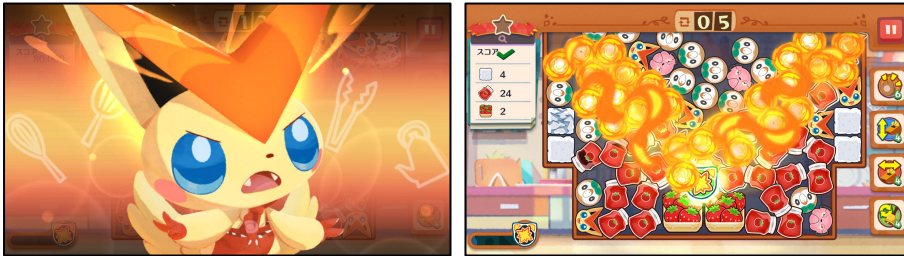

・新機能「デリバリー」登場！

・「デリバリー」で登場するポケモン・きせかえのご紹介

・「Pokémon Day」を記念したイベントのご紹介

(1)色違いのムックルの来店確率が、期間限定でアップ！

(2)ログインスタンプ『フシギダネのかんしゃのPokémon Day』
で、限定きせかえなどプレゼント

●新機能「デリバリー」登場！

本日より、新機能「デリバリー」が登場しました。
 カフェの評判を広めるため、配達員のペリッパーが、自慢のカフェメニューを遠くにいるポケモンたちにもお届けしてくれます。
 配達先では、『ポケまぜ』新登場のポケモン、デリバリー限定でのきせかえ、パズルがさらに有利になるポケモンたちの新たな力「めざめるとくいギミック」を覚えるためのアイテムなどが手に入ります。
 毎日1回、無料でプレイ可能です。カフェでのポケモンたちへのおもてなしがさらに楽しくなりますので、ぜひ毎日挑戦しましょう。

配達通常1日1回。ペリッパーが、遠くのポケモンたちにお届けしてくれます。

金のどんぐりを使うことで、配達が早くなったり、たくさん配達してくれたりするようになります。

配達先で仲良くなったポケモンは、はるばるカフェにやって来てくれて、スタッフに！

お礼のアイテムはいろいろ。
 ポケモンたちがさらなる能力に目覚めるアイテムや、けいけんちんタルトなどが獲得できます。

●デリバリーで登場するポケモン・きせかえのご紹介

・ビクティニ

幻のポケモンのビクティニが『ポケまぜ』に登場。
専用のおわら「Vジェネレート」を想像させる特別なスキルで、
強かにギミックを消してくれます。
この春登場予定の新システムのパズルでは、大活躍できる
スキルとなります。

・パチリス

シンオウ地方で会うことができるでんきタイプの
ポケモン。
『ポケまぜ』でも、キュートさと頼りになるスキルを
持ち合わせて、大活躍してくれます。

・ニューラ(クールウェイター)

デリバリーで登場する特別なきせかえは、ペリッパーが持ち帰
る「きせかえピース」を完成に必要な数集めることで、手に入れ
ることができます。

特別なきせかえは、通常のカフェのユニフォーム着用時とは得
意料理が変わり、スキルも、通常からさらに強力なスキルに変
化します。

・「Pokémon Day」を記念したイベントのご紹介

2月27日(日)は、ポケモンの記念すべき始まりの日であり、ポケモンを応援して下さったファンの皆さんへの感謝の日。『ポケまぜ』でも、記念のイベントを開催します。イベントの内容の一部を、先行してご紹介します。