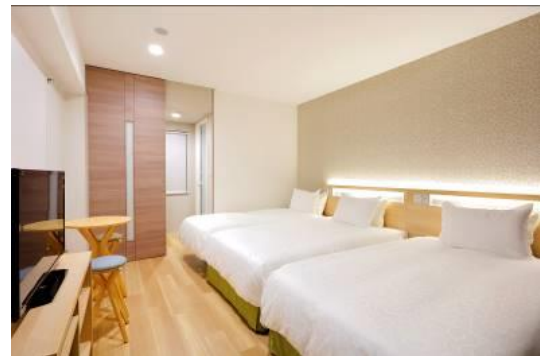

からくさホテル札幌では、大浴場・露天風呂、北海道らしさを演出した多目的ラウンジを新設するほか、地元で幅広く展開している飲食企業と提携し、レストランにて朝食だけでなく、ランチ、ディナーも提供。さらに、一般客室として和室11室やタワーパーキングを完備するなど、新しい施設・サービスを導入いたします。

からくさホテル札幌 外観

2018年1月22日(月) 開業予定 全177室

3名様までご利用可能な客室55室や和室11室を備えるほか、コネクティングルームを110室用意