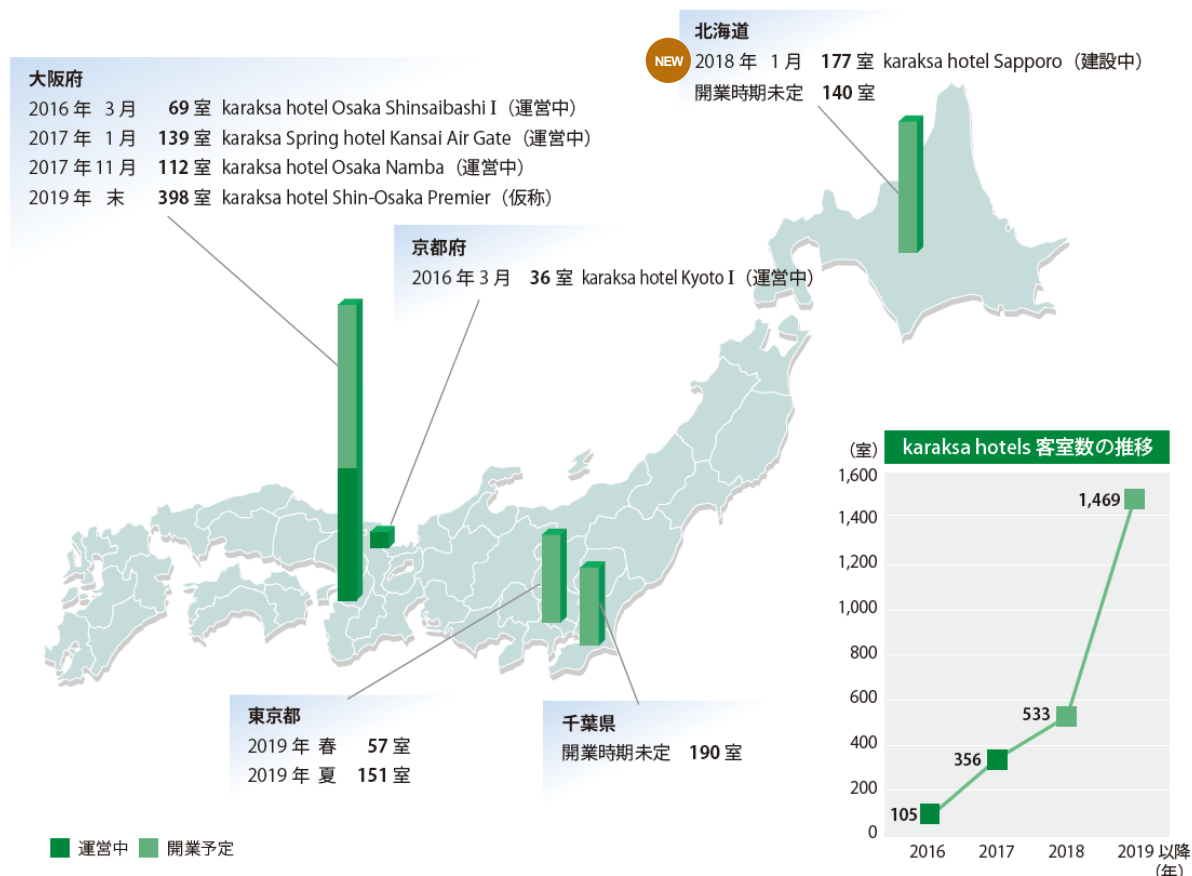

### 公式ウェブサイト限定「開業記念 スマホレンズ付き特別宿泊プラン」

からくさホテルズの主な顧客層はグループおよびファミリーでお越しになる観光客の皆様です。からくさホテルに滞在し、楽しい旅の思い出をたくさんカメラに収めてほしいという思いから、スマホにとりつけて簡単に自撮り撮影が可能な「広角スマホレンズ」付きの開業記念特別宿泊プランを期間限定・特別価格で販売いたしております。

期 間: 2018年1月22日(月)~6月30日(土)  
特 典: 広角スマホレンズ ※泊数に関係なく、お一人様に1個  
料 金: 1室2名様利用(税金・サービス料込)  
10,000円~ ※時期により変動いたします。  
チェックイン 15:00/チェックアウト 11:00  
予 約 先: 公式ウェブサイト <https://karaksahotels.com>  
同プラン予約ページ 素泊まり <https://directin.jp/?z=A02ND5>  
朝食付き <https://directin.jp/?z=A072H7>  
お問い合わせ先: からくさホテル札幌 Tel: 011 204 6602

## 2020 年までに全国に 10 軒開業予定のからくさホテルズ

2016 年 3 月にからくさホテル京都 I、からくさホテル大阪心斎橋 I が開業したのを皮切りに、本年 1 月にはからくさスプリングホテル関西エアゲート、11 月にはからくさホテル大阪なんばが開業。現在 4 ホテルを関西で経営・運営しています。2020 年までに、東京を含め全国 10 軒のからくさホテルを開業する予定です。