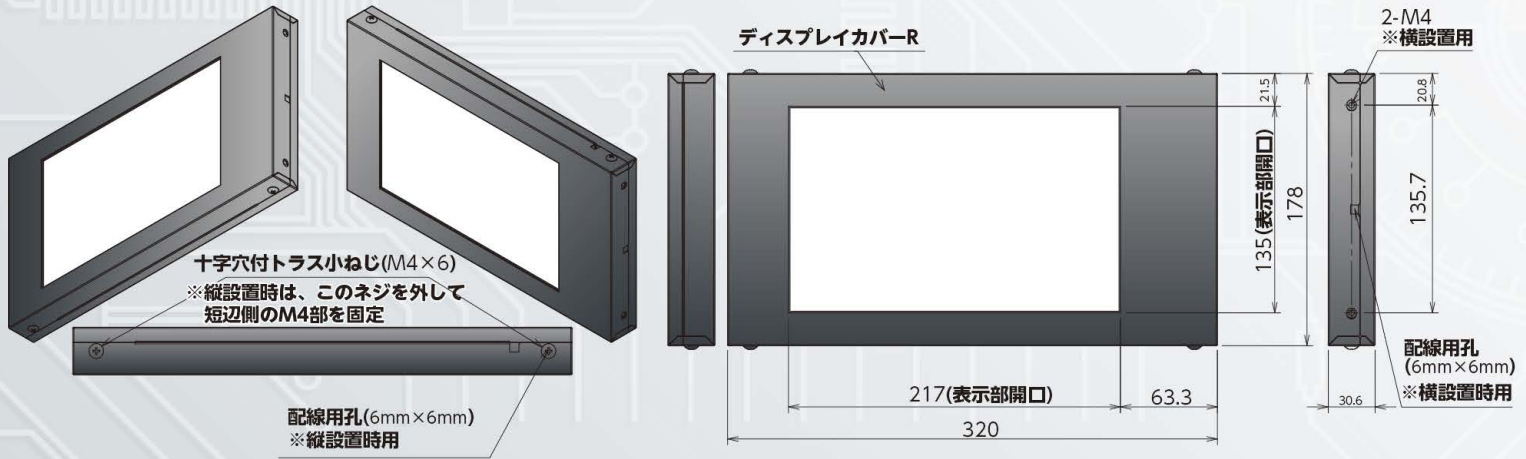

縦でも横でも

※画像はイメージです。実際の商品とは異なる場合があります。

両面 デュアル ディスプレイ

表と裏で、同時再生

- 表面、裏面と同時にコンテンツ表示
- 縦型・横型、両方で設置可能
- バッテリー非搭載の両面ディスプレイ
- ネットワーク配信に対応

両面ディスプレイだからできる表現がある。

機種台まわりの装飾POPをデジタルサイネージ化する事でスマートに
画面×2で視聴率UP!

外観図

システム構造図

設置イメージ

内蔵のソフトウェアを使用し、デュアルディスプレイで表示する事ができます。

※配信にはMG SIGNAGEのご契約が別途必要となります。

製品仕様

	横型・縦型共通
解像度(ピクセル)	1280×800
輝度	300cd/m ²
画面サイズ	10.1インチ(16:10)
外形寸法(H×W×Dmm)	178mm×320mm×30.6mm
コンテンツプレイヤー	内蔵
電源	DC 12V/2A
CPU	RK3288 Quad-core Cortex-A17 1.8GHz
RAM	2GB
メモリー	16GB
OSバージョン	Android 8.1
Wi-Fi	802.11b/g/n <5GHzのみ対応>
外部端子	USB Host/USB OTG HDMI output RJ45