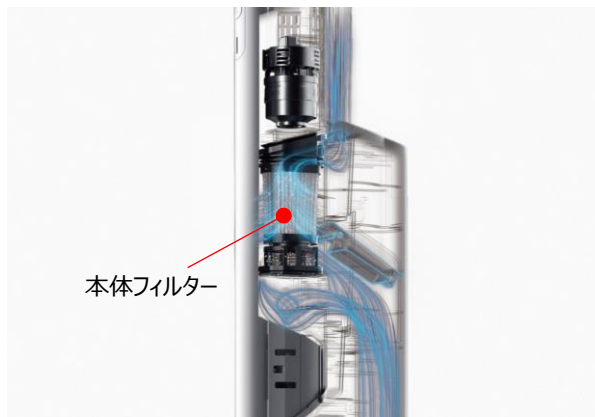

VC-SL130DS
(C)シフォンベージュ (K)アッシュブラック

本体フィルター

本体フィルター洗浄機能
「オートエア洗浄」

【新製品の概要】

タイプ	形名	本体色	価格	発売時期	月次販売目標
本体:サイクロン式 DS:紙パック式	VC-SL130DS	(C)シフォンベージュ (K)アッシュブラック	オープン	8月下旬	4千台

当社の調査^{※1}によると、コードレススティック掃除機の購入者の半数以上が、子育て中かつ共働きであり、短時間で効率的な掃除を重視する傾向にあります。