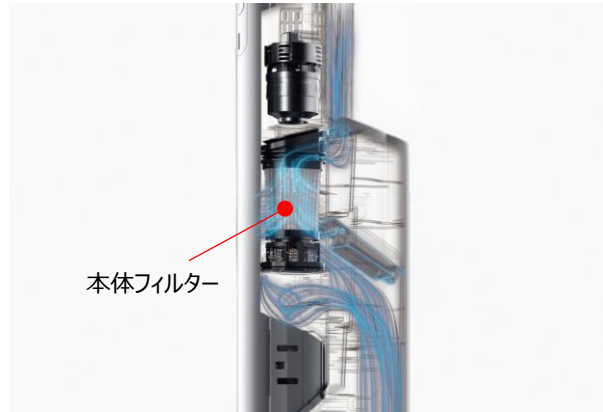

レバーをつまむだけでゴミ捨て

本体フィルター

「オートエア洗浄」

2. 左右や斜めも軽快に走行する新開発の「なめらか自走ヘッド」と操作がしやすい「フィットグリップ」を採用

左右・斜めも軽快に走行する「なめらか自走ヘッド」を新開発。旋回輪を採用したことで壁際や家具の脚回りもらくらく軽快に走行できます。また、どこを握っても滑りにくく安定した操作が可能な「フィットグリップ」も新開発。スティック状の持ち手に小さな突起をつけることで、掃除中の前後の走行や、ひねり操作、スイッチ操作をサポートします。