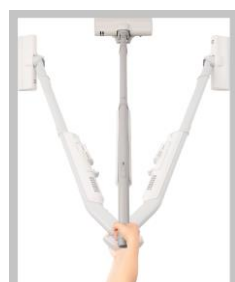

4. 吸引掃除と拭き掃除を同時に実現。新開発の「吸い拭き2WAYワイパー」

時短かつ効率的な掃除を実現する「吸い拭き2WAYワイパー」を新開発。ワイパーに市販のフローリングシートを装着することで、掃除機で固形のゴミを吸い取り、同時にべたつき汚れはシートでふき取ることが可能です。また、シートの上にワイパーを重ねるだけで簡単に装着できるため^{※3}、フローリングの汚れが気になるときにサッと掃除することができます。

※3:シートの種類によっては重ねるだけの簡単装着ができない場合があります。

5. インテリアになじむすっきりとしたデザイン

インテリアになじむ、すっきりとしたデザインに仕上げました。本体色は、上質感のあるマット調の「シフォンベージュ」と「アッシュブラック」の2色とし、ハンドル部はさらりとした手触りに、本体部はより光沢を抑えたマット調に仕上げることで本体のスリムさを強調しています。DSは圧迫感を出さないよう設置面積を抑えながらも、付属品をコンパクトに収納することができます。また、付属品の収納位置は使い勝手を考慮して高めに設定しています。

6. その他の便利な機能

- ・床見極めセンサーplus:床面に合わせて吸引力とブラシの回転スピードを制御するので、床の種類に応じてゴミをしっかり吸い取ることができます。
- ・床ピタ設計:ハンドルを寝かせてもヘッドが浮かず、家具の下など掃除しにくい場所もラクに掃除ができます。さらに本体がスリムなため、しっかりと奥まで届きます。
- ・スイング連動:ハンドルを左右に倒すと、ヘッドの向きが簡単に切り替わるので、ラクに掃除ができます。
- ・からみレスブラシ:ブラシ毛の中央部分が横糸で編み込まれているので、髪の毛などの絡みつきを軽減します。

「スイング連動」