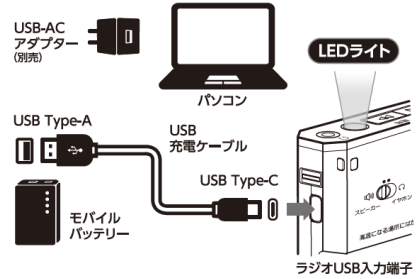

胸ポケットにも収まる名刺サイズでありながら、大きな文字で見やすい液晶パネルや受信感度の良さ等、ラジオとしての基本性能も備えています。

当社は本製品を、電源が確保できない等の万が一の備えにはもちろんの事、普段から手軽に使用できるポケットラジオとして提案してまいります。

【新製品の新たな特長】

1. 本体に直接接続してUSB充電/乾電池のどちらでも使用可能な電源
2. 見やすいデカ文字表示液晶パネル
3. 手元・足元を照らせる、便利なLEDライト

【新製品の主な特長】 ※画像は全てイメージ

1. 本体に直接接続してUSB充電/乾電池 どちらでも使用可能な電源

PCやモバイルバッテリーからの充電も可能なUSB Type-C充電を採用。同梱の充電式ニッケル水素電池を使用した場合、約38時間動作します。さらに、乾電池でも動作するので、外出時の不意な電池切れも安心です。

USBケーブルを直接ラジオ本体に接続

充電状態が一目でわかる表示ランプ

USBでくりかえし使えるニッケル水素電池に充電

2. 見やすいデカ文字表示液晶パネル

受信周波数や時刻表示を大きく見やすい文字で表示する液晶パネルを採用。電池残量を液晶内アイコンで確認することができます。

液晶パネル

3. 手元・足元を照らせる、便利なLEDライト

夜間や暗いところで手元や足元を照らすことができるLEDライトがついているので、懐中電灯代わりに、非常時でも日常でも活躍します。

※LEDライトは電源を切った状態で動作します。ラジオを聴きながらLEDライトを動作することはできません。