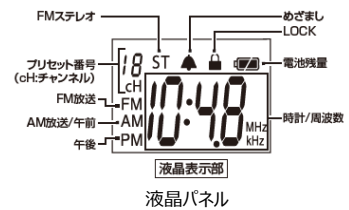

【新製品の主な特長】 ※画像は全てイメージ

1. 本体に直接接続してUSB充電/乾電池 どちらでも使用可能な電源

PCやモバイルバッテリーからの充電も可能なUSB Type-C充電を採用。同梱の充電式ニッケル水素電池を使用した場合、約38時間動作します。さらに、乾電池でも動作するので、外出時の不意な電池切れも安心です。

USBケーブルを直接ラジオ本体に接続

充電状態が一目でわかる表示ランプ

USBでくりかえし使えるニッケル水素電池に充電

2. 見やすいデカ文字表示液晶パネル

受信周波数や時刻表示を大きく見やすい文字で表示する液晶パネルを採用。電池残量を液晶内アイコンで確認することができます。

液晶パネル

3. 手元・足元を照らせる、便利なLEDライト

夜間や暗いところで手元や足元を照らすことができるLEDライトがついているので、懐中電灯代わりに、非常時でも日常でも活躍します。

※LEDライトは電源を切った状態で動作します。ラジオを聴きながらLEDライトを動作することはできません。