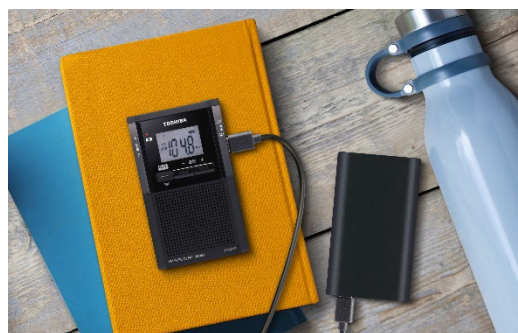

充電イメージ ※モバイルバッテリーはイメージです。

※：東芝エリートレーディング株式会社は東芝ライフスタイル株式会社の子会社で、ラジオ、CDラジカセ等のポータブルオーディオ製品を展開しています。

【新製品の概要】

タイプ	形名	本体色	価格	発売時期	月産台数
USB充電 LEDライト付きポケットラジオ	TY-SCR5	(K)ブラック	オープン価格	6月中旬	2,500台

スマートフォン感覚で手軽に充電ができるポケットラジオをコンセプトとした新製品では、充電台を使わず本体にUSB Type-Cケーブル^{注1}を直接接続して充電が可能になりました。家庭用コンセントやPCから充電できる他、モバイルバッテリーからの充電もでき、満充電から約38時間^{注2、3}稼働します。また、電源が確保できない場合も考慮して、乾電池でも動作可能です。

本体上部には、暗いところで足元や鍵穴等をサッと照らす等、いざというときにも便利なLEDライトを搭載。

胸ポケットにも収まる名刺サイズでありながら、大きな文字で見やすい液晶パネルや受信感度の良さ等、ラジオとしての基本性能も備えています。

当社は本製品を、電源が確保できない等の万が一の備えにはもちろんの事、普段から手軽に使用できるポケットラジオとして提案してまいります。

【新製品の新たな特長】

1. 本体に直接接続してUSB充電/乾電池のどちらでも使用可能な電源
2. 見やすいデカ文字表示液晶パネル
3. 手元・足元を照らせる、便利なLEDライト