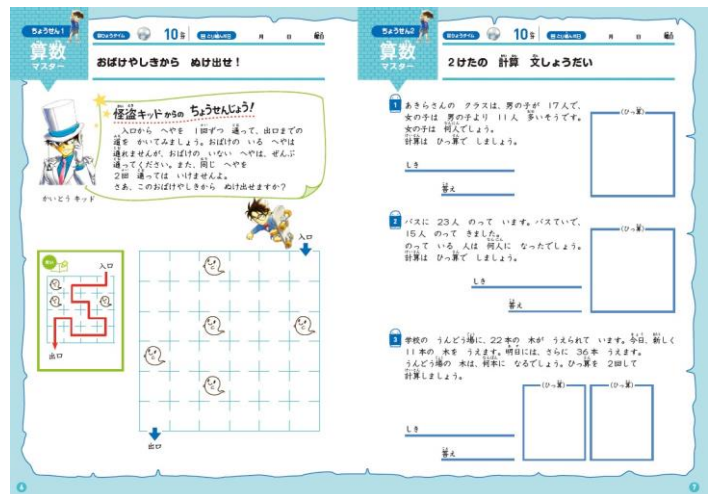

【名探偵コナンゼミ「通信教育」について】

小学生を対象に、毎月お届けするワークブックでは、「名探偵コナン」のキャラクターたちが小学生の学習をしっかりサポート。ご自宅にワークブックが届く教材配送、もしくはご自宅に表示、印刷ができるPDF版からお選びいただけます。応用問題には、「怪盗キッドからの挑戦状」コーナーを設けたり、教科横断型の「複合教科問題」では安室透がナビゲートしたりなど、「名探偵コナン」のキャラクターたちと一緒に学ぶことで、学年を重ねて難しくなる学習のモチベーションを上げ、定着を図ります。また、丁寧な指導で小学生の学力と学習意欲を伸ばすと定評のある浜学園(関西圏私立中学校への合格実績多数の進学塾)の講師陣が教材全体を監修しております。

【価格(税抜)について】

・名探偵コナンゼミ「ナゾトキ」

各コース共通 月額 680円(税抜)

※エキスパートコース(中学生~大人向け)、ストーリーマスターコース(中学生~大人向け)も同額です。

・名探偵コナンゼミ「通信教育」

冊子でお届けする教材配送、もしくはPDF版からお選びいただけます。(毎月、前月末までにお届け)

※コースごとに価格は異なります。

※教材配送でご受講の場合はPDF版もご利用いただけます。

・「通信教育」+「ナゾトキ」のセット受講

※小学生はセット受講をお勧めしています。

※コースごとに価格は異なります。

※教材配送でご受講の場合はPDF版もご利用いただけます。

名探偵コナンゼミ Powered by まなび with 2021年度 会費のご案内

※会費はすべて税抜表記です。

	通信教育		ナゾトキ	教材配送+ナゾトキ	PDF版+ナゾトキ
	教材配送	PDF版			
小1	¥2,200	¥1,200	ベーシックコース	¥2,880	¥1,880
小2	¥2,300	¥1,300		¥2,980	¥1,980
小3	¥2,800	¥1,800		¥3,480	¥2,480
小4	¥3,400	¥2,400	アドバンスコース	¥4,080	¥3,080
小5	¥3,900	¥2,900		¥4,580	¥3,580
小6	¥4,200	¥3,200		¥4,880	¥3,880

※2021年1月現在

【会社概要】

社名:株式会社小学館集英社プロダクション
所在地:東京都千代田区神田神保町2-30 昭和ビル
代表者:代表取締役社長 都築 伸一郎
設立:1967(昭和42)年6月26日
創業:1967(昭和42)年9月1日

資本金:1億円
事業内容:メディア事業本部、エデュケーション事業本部
売上高:351億6千万円(2020年3月期)
社員数:448名(男性199名、女性249名)※2020年4月1日現在
U R L :http://www.shopro.co.jp/