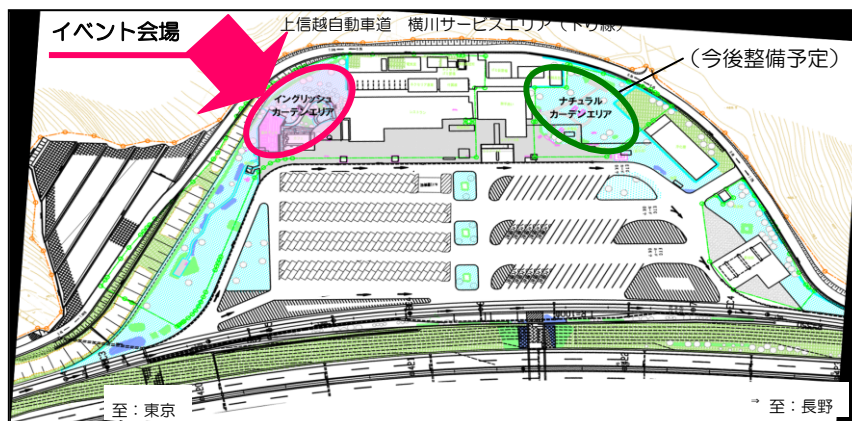

ハイウェイガーデン写真(5月18日撮影)

「花と緑のやすらぎハイウェイガーデン プロジェクト」とは、休憩施設園地等を利用しやすく心地よい空間への転換を図るとともに、地域らしさの創出と地域との連携を目指した「ハイウェイガーデン」を整備し、お客さまにさらなるやすらぎと癒しの空間を提供するために推進しているプロジェクトです。

YOKOKAWAハイウェイガーデンは、軽井沢・信州へのプロローグをコンセプトに、イングリッシュガーデン風に整備した洋風庭園で、春から秋まで美しい花々をご覧ください。

【イベント概要】

① 開催日時

平成30年6月19日(火) 13時30分～15時00分(小雨決行)

② 開催日時

上信越道 横川SA(下り線) イングリッシュガーデンエリア

③ イベント内容

假屋崎省吾氏のいけばなデモンストレーションや、ライブトークショーなど、事前申し込みされた30名のお客さまとともに楽しんでいただくイベントになります。

また、ハイウェイガーデン内特設コーナーに新たに開設しましたSNS映えスポットでの記念撮影会も合わせて行います。