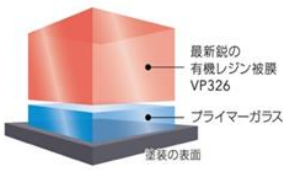

■キーパーコーティングについて

ガラス被膜+レジン被膜の重層の透明被膜が生んだ、「愛車のツヤと輝きを凌駕するボディガラスコーティング」。塗装面のツヤを損ねる微細キズや凸凹を「ガラス被膜」が埋めて平らにし、異次元のツヤを生むと同時に酸性雨や紫外線から塗装を守ります。さらに強固な「レジン被膜」で水シミなどが固着せず徹底的に塗装を守り※1、新車をも上回る美観を保ちます。

※1 特許取得 特許第5955805号

EXキーパーのメカニズム