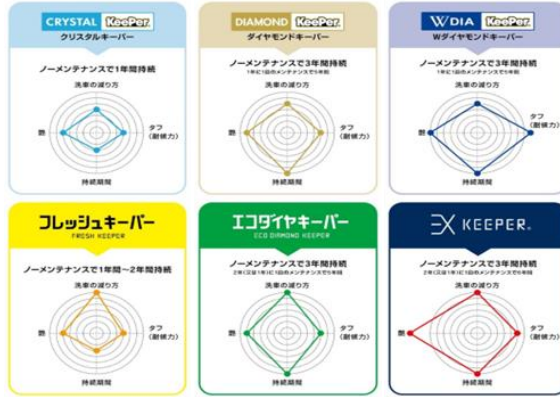

※1 特許取得 特許第5955805号

EXキーパーのメカニズム

ECOプラスダイヤモンドキーパーのメカニズム

フレッシュキーパーのメカニズム

■キーパーコーティングラインアップ

画像：レーダーチャート

■施工店舗について

キーパーコーティングの施工店舗は、全国にございます。これからも、多くのお客様を最高のおもてなしで迎えるため、日本全国、ゆくゆくは世界へと成長し続けます。