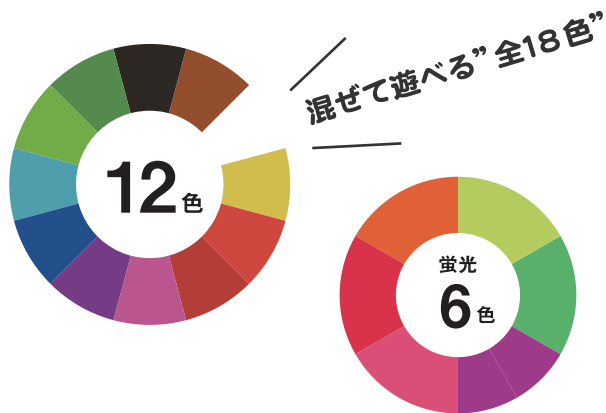

アイデアシート

ほっぺ、ピアス、ネイル、アクセサリ
なんどでも描きなおせる！
たくさん写真をとろう。

て&ゆび&つめ

むなもと

かお

うで

みみ

ステンシルもつかえて便利

えのぐの使い方

※絵の具はラテックス製（ゴム）になります。ゴムアレルギーやフルーツアレルギーの方は使用しないでください。肌にかゆみや異常がみられた場合は、すぐに絵の具を取り除いてください。

ぬってはがせる ミラクルペイント

MADE IN JAPAN
日本製

帰りの電車もあんしん

おでかけの時にもっていくと、
楽しい写真がとれるよ!

もっとミラクルペイントを知りたい方は、

www.miraclepaint.jp