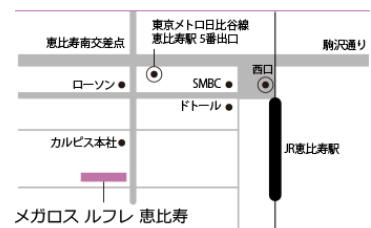

<案内図>

■ 本件に関するお問い合わせ窓口 ■

メガロス広報事務局 担当：丸橋、伊東
TEL.03-6427-1827 FAX.03-6701-7543
Mail:info@kartz.co.jp

あしたを、つなぐ