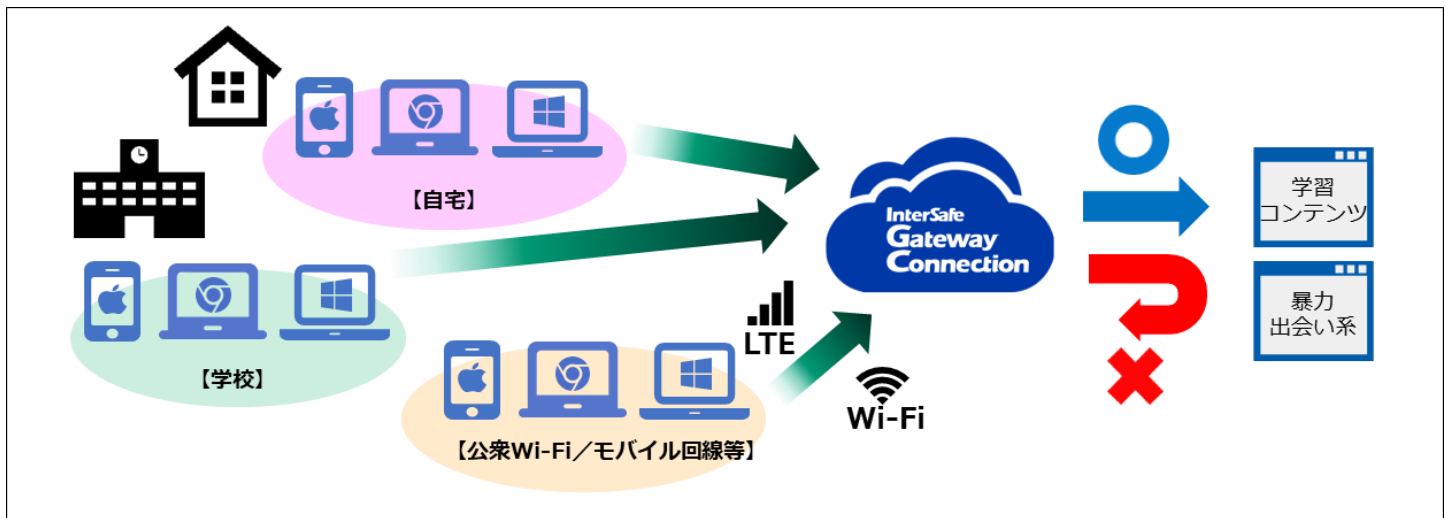

■GIGA スクール構想を支援！特別価格キャンペーン実施中

ALSI では、GIGA スクール構想向けに Web フィルタリング製品を特別価格でご提供するキャンペーンを実施しています。
特設ページはこちら>> <https://www.alsi.co.jp/security/GIGA/>

▲InterSafe GatewayConnection の利用イメージ

※1: 出典:IDC Japan, 2020 年 7 月「国内情報セキュリティ製品市場シェア、2019 年: 外部脅威対策および内部脅威対策」(J45147520)

※掲載されている会社名及び商品名は各社の商標または登録商標です。

※プレスリリースに記載されている内容は、発表日時点の情報です。

【このリリースに関するお問い合わせ・取材受付先】

共同ピーアール株式会社 11 部 大野、峰松

TEL: 03-3571-5236 / FAX: 03-3574-9364 / E-mail: yusuke.ono@kyodo-pr.co.jp

【製品に関するお問い合わせ・取材受付先】

アルプス システム インテグレーション株式会社 管理部 広報担当 黒澤 宏子

TEL: 03-5499-8043 / FAX: 03-3726-7050 / E-mail: hiroko.kurosawa@alsi.co.jp

〒145-0067 東京都大田区雪谷大塚町 1-7 URL: <https://www.alsi.co.jp/>