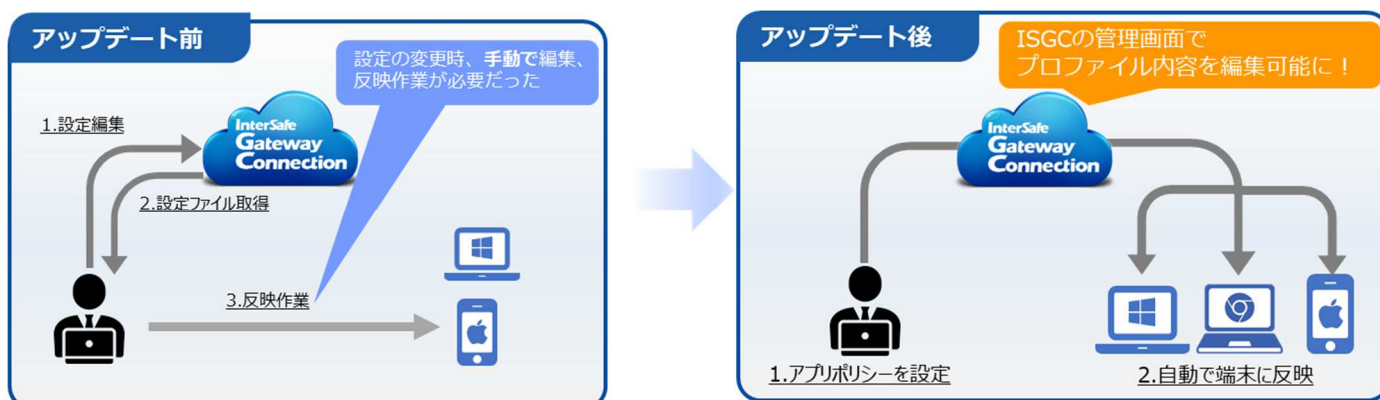

1人1台端末のWebフィルタリング運用を簡単にする 「InterSafe GatewayConnection」アップデート配信を開始

アルプス システム インテグレーション株式会社(本社:東京都大田区、代表取締役社長:永倉 仁哉、以下ALSI〔アルシー〕)は、クラウド型セキュア Web ゲートウェイサービス「InterSafe GatewayConnection(インターセーフゲートウェイコネクション)」の運用管理機能を強化し、7月29日よりアップデート配信いたします。

■提供概要

製品名	クラウド型セキュア Web ゲートウェイサービス「InterSafe GatewayConnection」			
配信開始日	2021年7月29日			
主な新機能	機能名	iOS / iPadOS(注1)		Android
		ISGC assist	ISGC Agent	ISGC Agent
	①アプリ設定の自動同期機能	○	○	○
	②特定通信の Web アクセス制御機能	○	○	○
	③通信失敗時の Web アクセス規制機能	○	○	○
④その他機能 導入時のデバイス管理機能 フィルタリングキャンセラ機能	○	-	-	
ターゲット	教育機関、自治体、官公庁、企業			
詳細情報 URL	https://www.alsi.co.jp/security/isgc/			

■アップデート概要

「InterSafe GatewayConnection」は、国内市場シェア No.1(注2)の Web フィルタリングで「いつでも」「どこでも」「どんな端末でも」安全なインターネット利用が可能なクラウド型セキュア Web ゲートウェイサービスです。文部科学省が推奨する3つのOS(Windows / iOS / Chrome OS)に対応し、GiGA スクール構想に適した Web フィルタリングソリューションとして多数の教育機関に導入されています。

今回のアップデート配信では、1人1台端末をはじめ、テレワークなどマルチデバイス・マルチロケーション環境での Web フィルタリング運用を効率化し、管理者の負担を軽減すべく、以下の新機能を追加します。

① アプリ設定の自動同期機能

管理画面で変更したアプリのポリシー設定が各端末に自動で同期されるようになります。また、ISGC assist においてこれまでMDM製品で操作が必要だったポリシー設定が「InterSafe GatewayConnection」の管理画面で一括して実施できるようになり、アプリ設定がより簡単になりました。