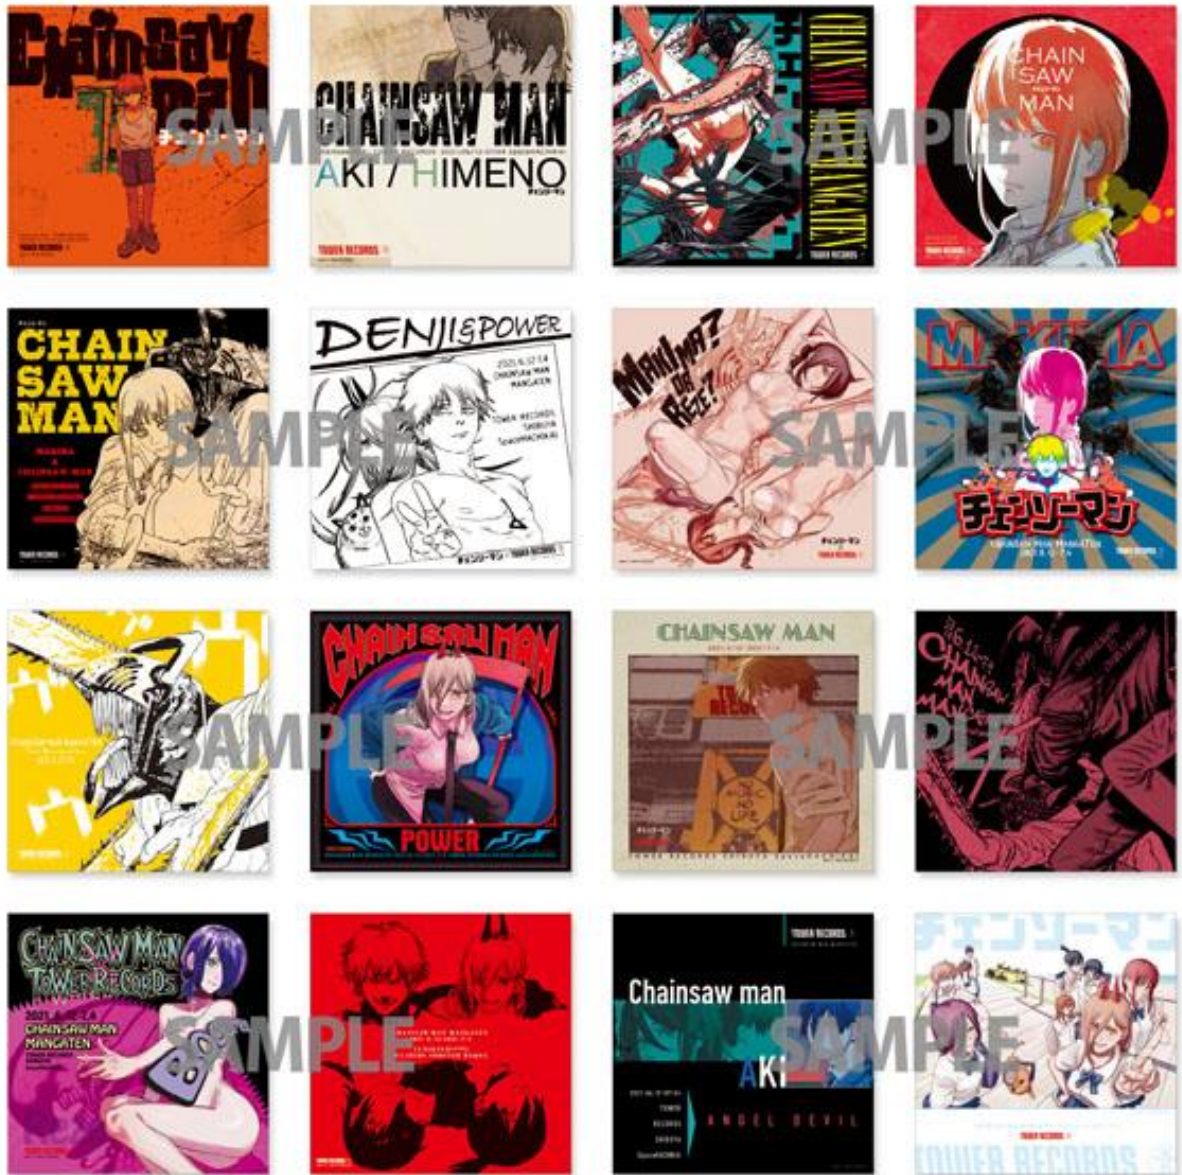

会場物販 5,000 円（税込）お買上げごとに、先着で抽選番号券を 1 枚差し上げます。

当選賞品：「LP ジャケット風パネル」16 種類からランダムで 1 枚

※絵柄はお選びいただけません。

[特典お渡し例]

会場物販 10,000 円（税込）お買上げの場合 → 「特典カード」 5 枚、抽選番号券 2 枚を差し上げます。