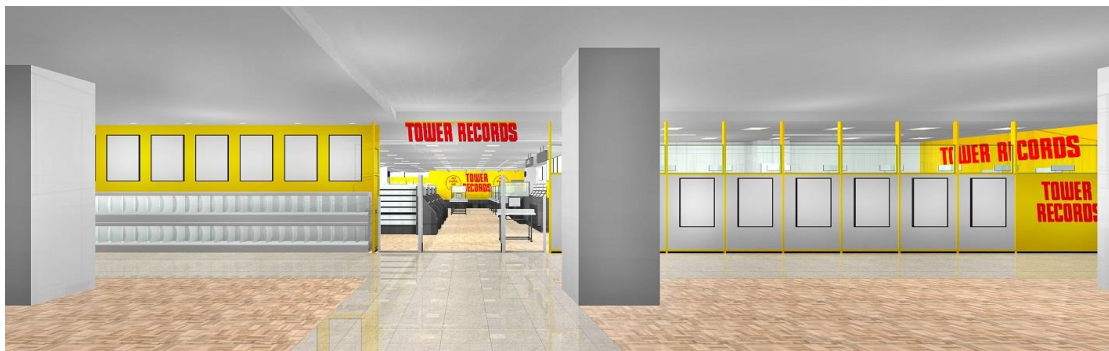

■ タワーレコード錦糸町パルコ店 店舗概要 ■

店舗名： タワーレコード錦糸町パルコ店

住所： 〒130-0022 東京都墨田区江東橋 4-27-14

錦糸町パルコ 5階

電話： 未定

グランドオープン日： 2019年3月16日（土）

※プレオープン日： 2019年3月15日（金）

営業時間： 10:00 開店 21:00 閉店

年間休日： 錦糸町パルコの休業日に準ずる

店舗面積： 155坪

在庫枚数： 約 34,000 枚

店長： 森田 祐介

店舗ホームページ URL： <https://tower.jp/store/kanto/KinshichoParco>

錦糸町パルコ店公式 Twitter： <https://twitter.com/TOWER_Kinshicho>

タワレコ店舗アプリ： <https://tower.jp/app/storeapl/top>

タワーレコード錦糸町パルコ店ファサード（正面）イメージ