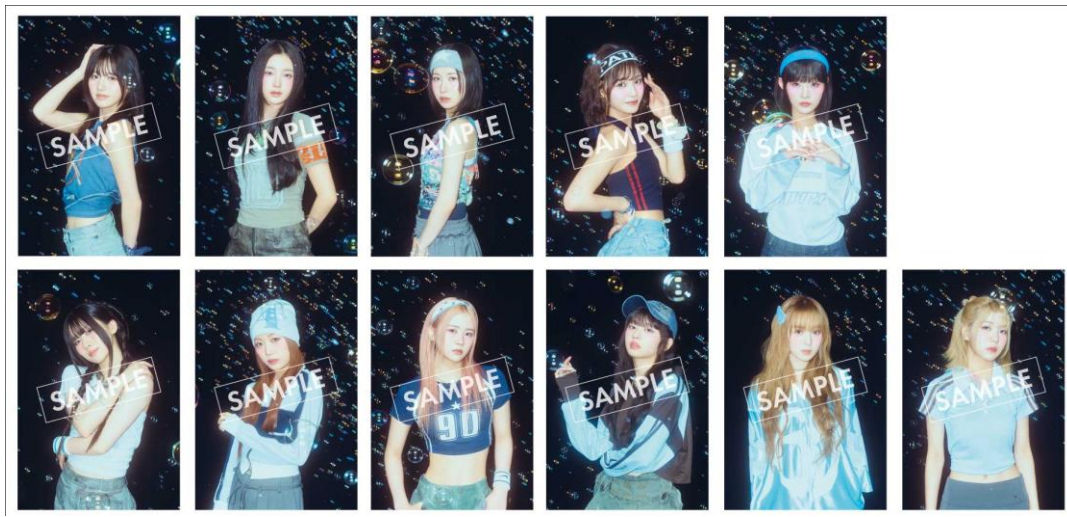

RINON プロデュース
りんりん利き緑茶ティー
850 円 (税込)

SUZU プロデュース
フレッシュピンクソーダー
850 円 (税込)

TSUZUMI プロデュース
マンゴーミルク
850 円 (税込)

コラボメニュー注文特典

特典内容：限定メッセージ入りポストカード
コラボメニューのご注文 1 点ごとにランダムで 1 枚プレゼントします。

◆前期デザイン 11 種：8 月 1 日 (木) ～8 月 13 日 (火)