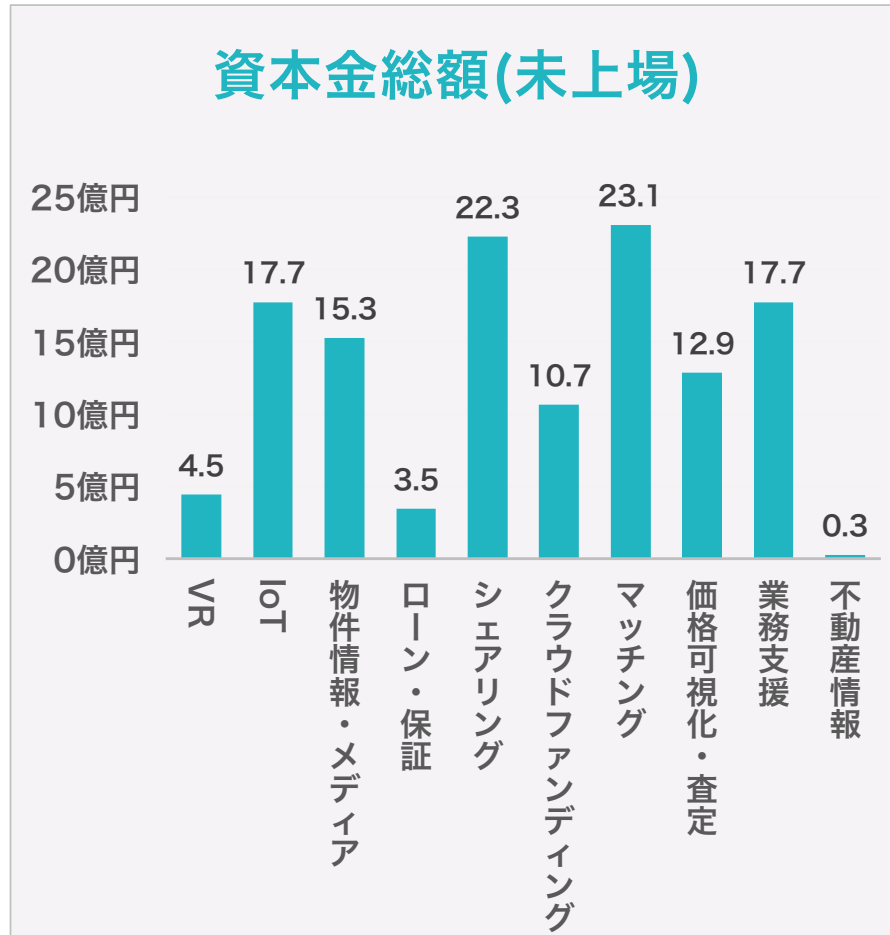

REAL ESTATE tech 資本金グラフ

資本金総額(未上場)