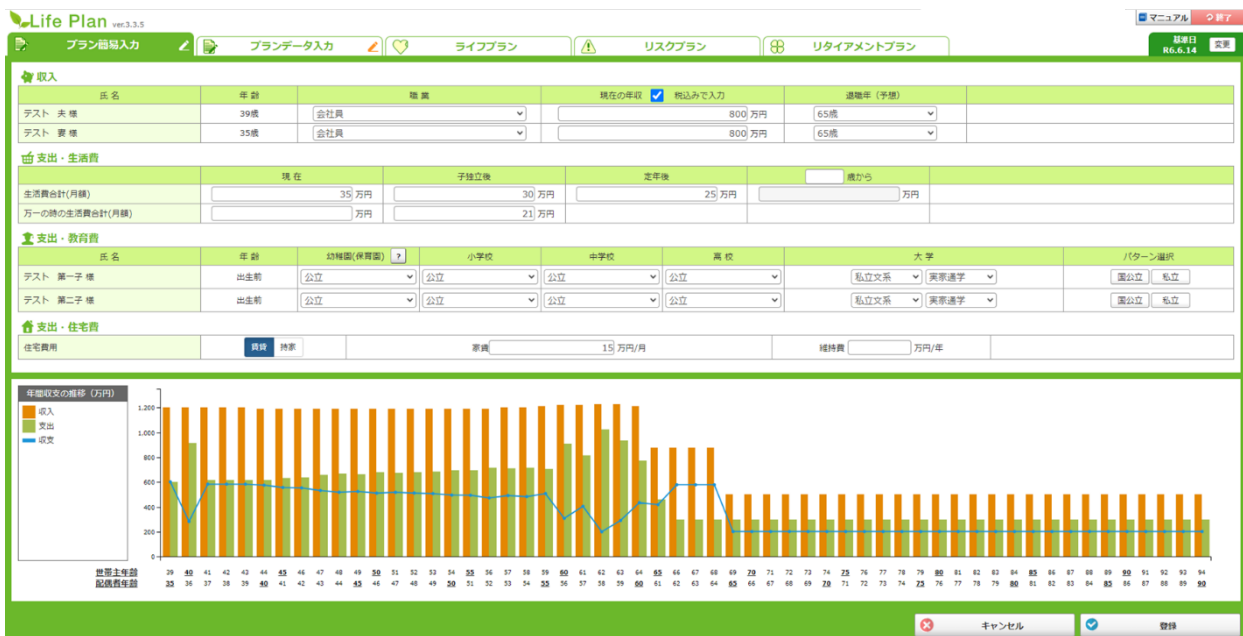

新郎新婦のおふたりは、挙式を挙げられるタイミングで、お引越しやハネムーンなど様々なライフイベントを迎えます。公私ともに慌ただしくなるタイミングに、ライフプランをゆっくり検討する時間をつくれないうカップルも、少なくありません。

今回提供するサービスでは、エスクリが運営する結婚式場で挙式される新郎新婦に、『保険クリニック®』コンサルタントが、ブライダルサロンにて、結婚生活に向けてご不安や気になることなどを伺いながらカウンセリングを実施。さらに詳しいライフプランをご希望される場合は、お近くの『保険クリニック®』（※）でご相談いただけます。

ご夫婦の理想の生活には「いつ・いくら必要？」そんな疑問にお金のプロが分かりやすく説明。ライフプランにもとづきご家族に最適な家計バランスや無理のない貯蓄計画、もしもの備えとしてご家族の人生を守る保険について、アイリックコーポレーション独自の「保険IQシステム®」を活用して加入保険の内容分析やアドバイスを受けることができます。

エスクリでは、結婚式実施の顧客の不安や課題に真摯に向き合い、顧客への価値提供が叶うサービスの提供を追求して参ります。

※ご案内可能な『保険クリニック®』はアイリックコーポレーションの直営店に限ります。お近くに対象店舗がない場合は、オンライン相談へのご案内となります。

『保険クリニック®』直営店一覧 <https://www.irrc.co.jp/company/shop.html>

■ カウンセリング実施店舗

ラグナヴェール TOKYO、アンジェリオン オプラザ TOKYO、ザ マグナス TOKYO、以上3店舗
(すべて東京都中央区) ※順次拡大予定

■ 「保険 IQ システム®」のライフプランについて

ライフプランとは、住宅購入や教育費、働き方や老後の過ごし方など、人生における様々な場面や生き方を、資金面を含め具体的にイメージして計画することです。

『保険クリニック®』では、これからご夫婦となられるおふたりの年収やお子様の学費や結婚資金、住宅ローンや維持費、お車の買い替えなど一つの項目を詳しくお伺いし、「保険 IQ システム®」に入力し1年ごとの収支をグラフにわかりやすくまとめることで、「いつ」「いくら」お金が必要なのか一目でわかるようになります。保険を検討される際も、ライフプランを明確にすることで、お客様にとって最適な保障プランを作ることができます。