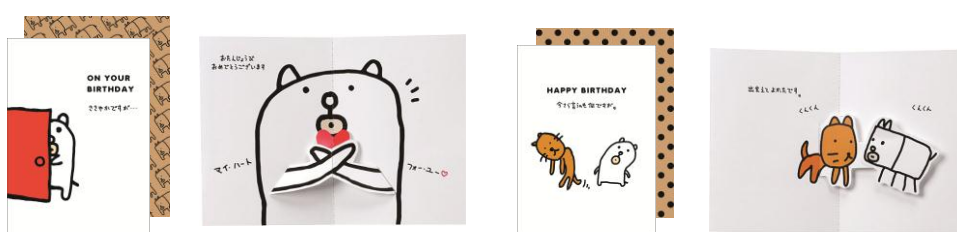

【商品ラインナップ】

バースデーカード

・・・その他いろいろ

©tanave.com

- ■本リリースに関するお問い合わせ・・・株式会社学研ステイフル 広報宣伝 担当/藤原
  TEL03-6431-1823 e-mail : ko.fujiwara@mmf.gakken.co.jp
- ■販売に関するお問い合わせ・・・株式会社学研ステイフル
  TEL03-6431-1821
- ■内容に関するお問い合わせ・・・株式会社学研ステイフル お客様相談室
  TEL03-6431-1254 e-mail : info@gakkensf.co.jp