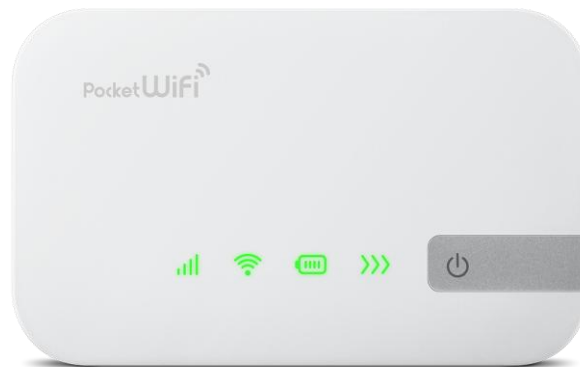

2015年4月20日
華為技術日本株式会社

‘Pocket WiFi’シリーズ史上最軽量^{*1}
名刺サイズのコンパクト・モバイルルーター『Pocket WiFi 401HW』
ワイモバイルから4月27日(月)より発売

華為技術日本株式会社(以下、ファーウェイ・ジャパン)は、ソフトバンクモバイル株式会社(ブランド名:ワイモバイル)へ、シリーズ史上最軽量^{*1}となるモバイルルーター『Pocket WiFi 401HW』を提供し、4月27日(月)より発売されます。

「24時間インターネットに繋がっていることが当たり前となり、モバイルルーターは日常生活に不可欠な存在になりました。『Pocket WiFi 401HW』は、シリーズ史上最軽量^{*1}で優れた携帯性を発揮するとともに、クリーンなデザインにより、シンプルであることの心地よさを提供します」と、デバイス プレジデント ゴ・ハは述べています。

『Pocket WiFi 401HW』は、約75gと軽量かつコンパクトなボディで、携帯性に優れているほか、4G(AXGP・LTE)の高速通信に対応しており、幅広いエリアで快適にお使い頂けます。さらに、電源オフの状態から約5秒で起動^{*2}し、‘すぐに使える’手軽さを実現しました。

『Pocket WiFi 401HW』の主な仕様

サイズ / 重さ(電池パック含む)	約 90.9(W) x 56(H) x 13.0(D)mm / 約 75g
連続通信時間 ^{*3}	約 6 時間
連続待機時間 ^{*3} (無線 LAN OFF 時)	約 440 時間
バッテリー容量	1,500mAh
無線 LAN	IEEE802.11b/g/n (2.4GHz)
Wi-Fi 対応機器同時接続可能台数	10 台
PC 接続インターフェース	USB2.0
対応周波数帯	W-CDMA 方式(1.7GHz) FDD-LTE 方式(2.1GHz、1.7GHz、900MHz) AXGP 方式(2.5GHz)
対応パソコン OS ^{*4,5}	Windows Vista/7/8/8.1 / Mac 10.6~10.10