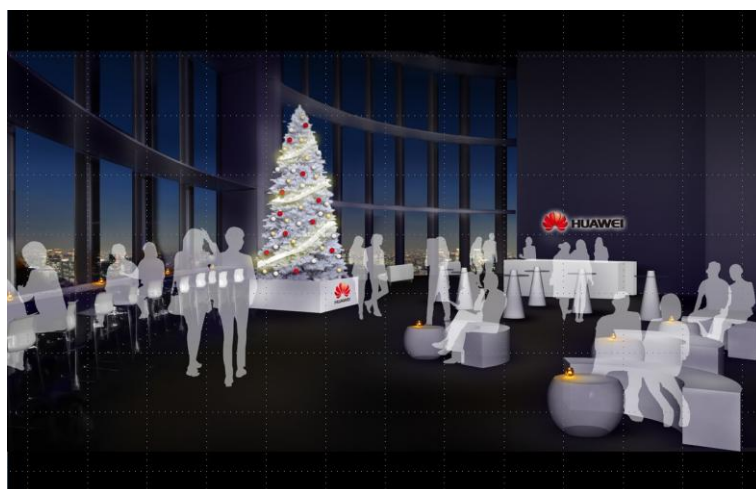

報道関係各位

2016年12月1日
華為技術日本株式会社

六本木ヒルズ展望台東京シティビューにて 「HUAWEI presents 星空のイルミネーション」を開催 2016年11月23日(水・祝)～2017年1月29日(日)

華為技術日本株式会社(以下、ファーウェイ・ジャパン)は、11月23日(水)から六本木ヒルズ展望台「東京シティビュー」にて開催している、『星空のイルミネーション』に協賛しています。

海拔 250m の東京シティビューから一望出来る東京の夜景と共に、プロジェクションマッピングやプラネタリウムが楽しめます。プロジェクションマッピングでは、会場に展示しているファーウェイの SIM ロックフリースマートフォン「HUAWEI P9」を操作して夜空の星を操ることが可能です。また、大ヒット映画『君の名は。』とのスペシャルコラボレーションにより、映画のワンシーンが夜空に蘇ります。

スカイギャラリー3(新宿・渋谷方面)では、12月3日(土)より12月25日(日)までの間、ファーウェイの最新機種が体験出来る「ファーウェイ タッチ&トライ ラウンジ」がスタートいたします。会場内にはスペシャルシートがあり、カフェのフードやドリンクを楽しみながら、煌びやかな東京の夜景を見下ろす空間にて、スマートフォン、タブレット等の最新ラインナップがお試し頂けます。ご希望の方には、ライカダブルレンズカメラを搭載した「HUAWEI P9」に搭載された高性能カメラにて、素晴らしい夜景と豪華なクリスマスツリーをバックに思い出に残る写真を撮影し、オリジナルフレームに入れてプレゼントいたします。

<ファーウェイ タッチ&トライ ラウンジ イメージ>

さらに同スカイギャラリー3にて、2夜連続のスペシャルライブイベント「HUAWEI presents J-WAVE SPECIAL CHRISTMAS NIGHTS」が開催されます。

SPECIAL LIVE EVENT①

概要: J-WAVE のキャスティングアーティストによるアコースティックライブ

日程: 12月19日(月)

アーティスト: May J