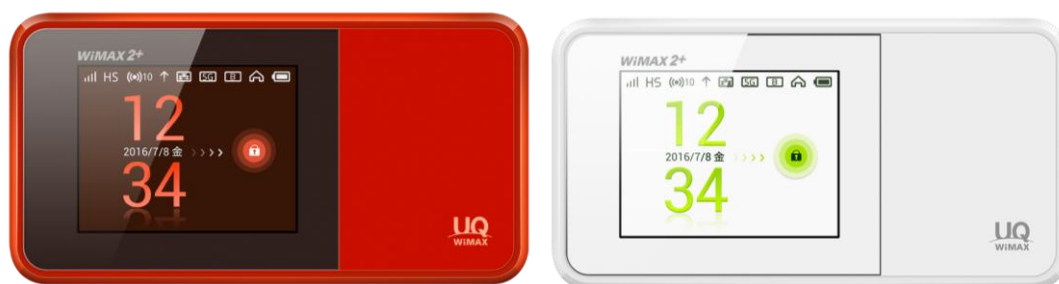

2016年6月24日
華為技術日本株式会社

受信最大370Mbps^{※1※2}対応

WiMAX 2+ / 4G LTE(800MHz)^{※1}対応モバイルWiMAXルーター

『Speed Wi-Fi NEXT W03』 7月1日(金)より発売

華為技術日本株式会社(以下、ファーウェイ・ジャパン)は、UQコミュニケーションズ株式会社(以下、UQ)向けに開発した、WiMAX 2+/4G LTE^{※1}に対応するモバイルWiMAXルーター『Speed Wi-Fi NEXT W03』を7月1日(金)より発売いたします。

『Speed Wi-Fi NEXT W03』

受信最大370Mbps^{※1※2} 対応

- ・更に高速、受信最大 370Mbps の超高速データ通信が可能に。
- ・パフォーマンスを最大限に発揮するため、Wi-Fi 規格 IEEE802.11ac に対応。

日本全国で WiMAX 2+通信、エリアが充実

- ・日本全国でエリア展開された WiMAX 2+のキャリアアグリゲーションで、どこでも受信最大 220Mbps の高速通信ができサクサク快適。

『Speed Wi-Fi NEXT W03』の主な仕様

カラー	オレンジ/ホワイト
サイズ/重量	約W120×H62×D11.4mm / 約127g
バッテリー容量	3,000mAh
OS (日本語版・英語版)	Windows Vista® / Windows® 7 / Windows® 8 / 8.1 / Windows® 10 Mac OS X v10.5 / v10.6 / v10.7 / v10.8 / v10.9 / v10.10 / v10.11
充電時間	約130分(共通AC アダプタ05[別売]使用時)
連続通信時間※5	ハイスピードモード(WiMAX 2+) ・ハイパフォーマンス設定時: 約570分 ・ノーマル設定時: 約610分 ・バッテリーセーブ設定時: 約730分 ハイスピードプラスエリアモード(WiMAX 2+・LTE) ・ハイパフォーマンス設定時: 約350分 ・ノーマル設定時: 約430分 ・バッテリーセーブ設定時: 約680分
連続待受時間※5	約1,040時間(WiMAX 2+、クイックアクセスモードOFF時)
対応通信規格	WiMAX 2+ / 4G LTE
ディスプレイ	約2.4インチ カラータッチパネル(解像度: 320 x 240)
最大通信速度※6※7※8	受信最大370Mbps※1※2 (渋谷駅周辺) / 送信最大25Mbps
無線LAN規格	IEEE802.11a/b/g/n/ac (LAN) 5GHz 対応
最大同時接続台数	10台
付属品	micro USB ケーブル