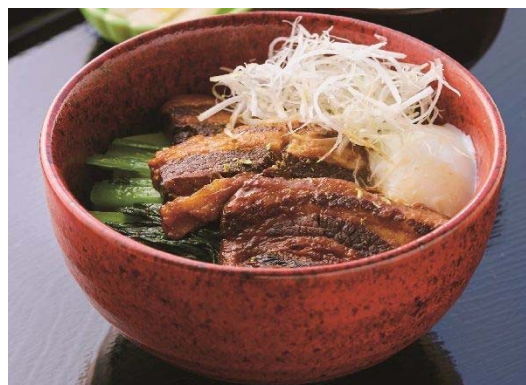

よれいポークのとろける角煮丼 (1, 200円)
関越自動車道 高坂SA(上り線)