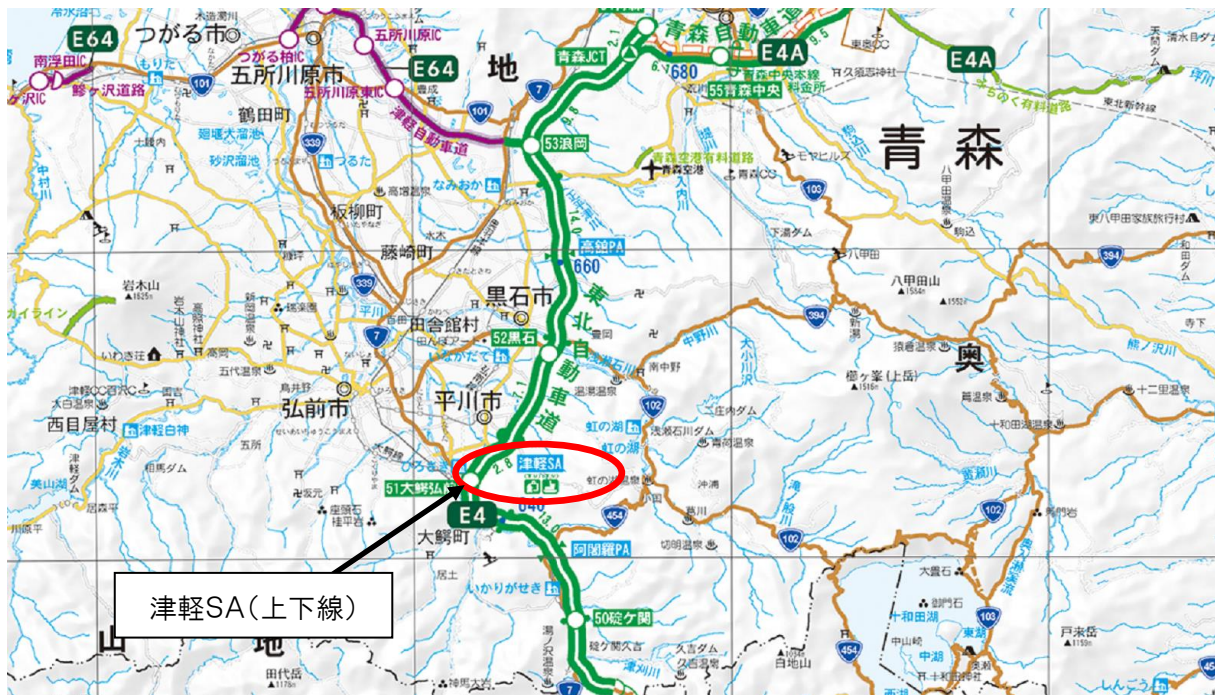

小さなお子さまやそのご家族が快適にご利用いただけるよう、おむつ替えスペースや授乳室の整備を行いました。

■(リニューアル)ウォークインゲート (上下線)

地域の皆さまが気軽に津軽SAをご利用いただけるよう、一般道側入口のアプローチである「ウォークインゲート」を改修し、よりご利用しやすくしました。

【上り線】

【下り線】

■(リニューアル)バリアフリー (上下線)

お客さまの使いやすさと安全に配慮して、駐車場と歩道間の段差を解消するバリアフリー工事を実施しました。

【上り線】

【下り線】

位置図

【上り線】黒石ICより 約6.8km 約10分
 【下り線】大鰐弘前ICより 約2.8km 約5分