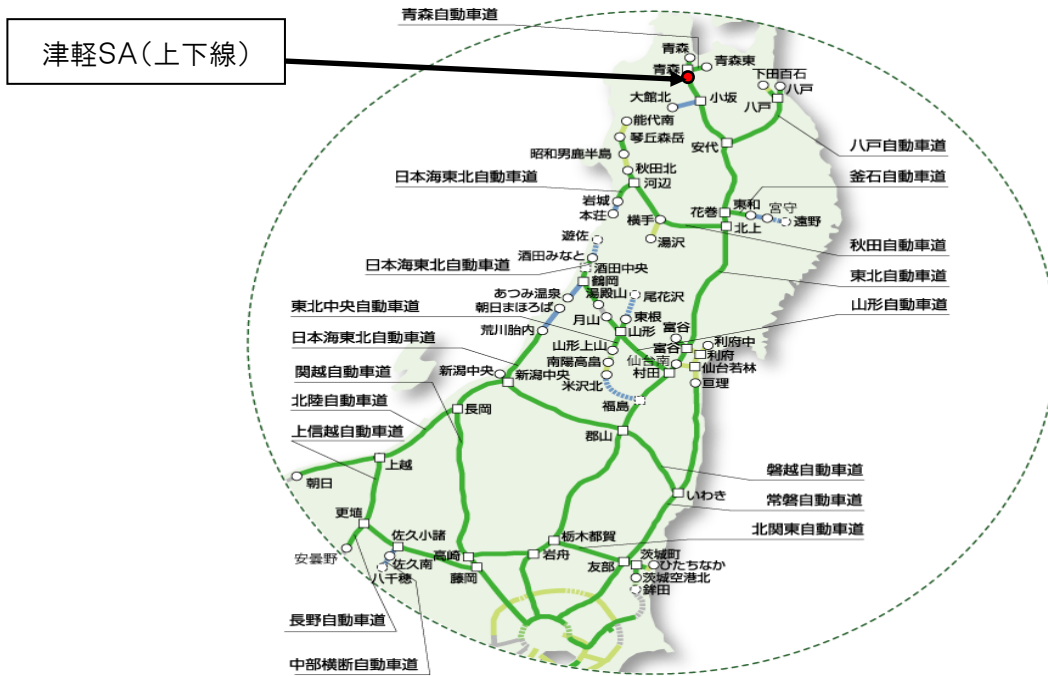

小さなお子さまやそのご家族が快適にご利用いただけるよう、おむつ替えスペースや授乳室の整備を行いました。

■(リニューアル)ウォークインゲート (上下線)

地域の皆さまが気軽に津軽SAをご利用いただけるよう、一般道側入口のアプローチである「ウォークインゲート」を改修し、よりご利用しやすくしました。

【上り線】

【下り線】

■(リニューアル)バリアフリー (上下線)

お客さまの使いやすさと安全に配慮して、駐車場と歩道間の段差を解消するバリアフリー工事を実施しました。

【上り線】

【下り線】

位置図

【上り線】黒石ICより 約6.8km 約10分
 【下り線】大鰐弘前ICより 約2.8km 約5分