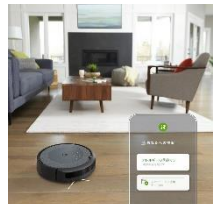

4. iRobot OS が提供する便利なアプリ機能

ルンバ i5+に搭載されているアイロボット独自のオペレーションシステム「iRobot OS」は、CEO コリン・アングルが提唱する“使う人に寄り添い、ライフスタイルや好みに合わせた清掃体験を提案する AI”を形にしたもので、iRobot Home アプリ²を通してロボットを使用するすべてのユーザーに便利な機能を提供します。清掃する部屋の選択やスケジュール設定などの細かなカスタマイズができる他、外出先からも清掃を開始³可能で、清掃完了時にはスマートフォンに通知が届き、清掃状況の確認もできます。

さらにユーザーの清掃ルーティンを学習し、ライフスタイルに合わせた清掃スケジュールや、花粉の時期や、ペットの毛が抜け変わる時期には清掃回数を増やすなど最適な掃除方法を提案します。

また、清掃を終えると床拭きロボット「ブラーバ ジェット m6」に通知、すぐに拭き掃除がスタートするアイロボット独自の Imprint®リンクテクノロジーに対応するので、スマートフォン上の専用アプリで設定すれば「ルンバでリビングとキッチン掃除したあと、ブラーバでキッチンのみを水拭き」などといった設定も可能になり、掃除機掛けの後に拭き掃除をするという一連の動作を、人の手を煩わせずに行うことができます。⁴