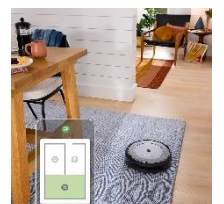

4. iRobot OS が提供する便利なアプリ機能

ルンバ i5+に搭載されているアイロボット独自のオペレーションシステム「iRobot OS」は、CEO コリン・アングルが提唱する“使う人に寄り添い、ライフスタイルや好みに合わせた清掃体験を提案する AI”を形にしたもので、iRobot Home アプリ²を通してロボットを使用するすべてのユーザーに便利な機能を提供します。清掃する部屋の選択やスケジュール設定などの細かなカスタマイズができる他、外出先からも清掃を開始³可能で、清掃完了時にはスマートフォンに通知が届き、清掃状況の確認もできます。

さらにユーザーの清掃ルーティンを学習し、ライフスタイルに合わせた清掃スケジュールや、花粉の時期や、ペットの毛が抜け変わる時期には清掃回数を増やすなど最適な掃除方法を提案します。

また、清掃を終えると床拭きロボット「ブラーバ ジェット m6」に通知、すぐに拭き掃除がスタートするアイロボット独自の Imprint®リンクテクノロジーに対応するので、スマートフォン上の専用アプリで設定すれば「ルンバでリビングとキッチン掃除したあと、ブラーバでキッチンのみを水拭き」などといった設定も可能になり、掃除機掛けの後に拭き掃除をするという一連の動作を、人の手を煩わせずに行うことができます。⁴