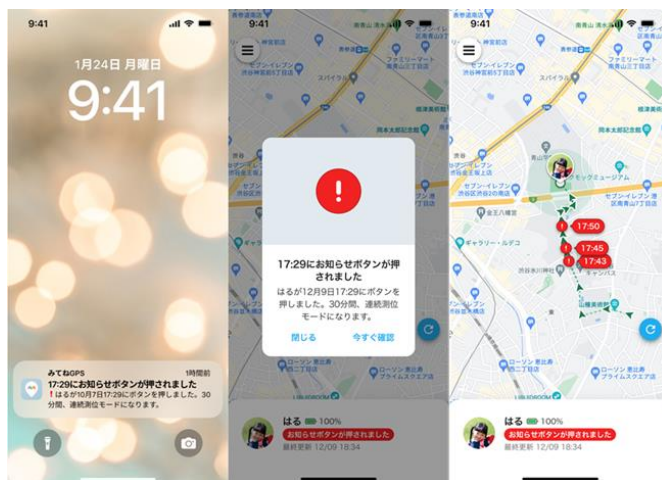

### 通信品質に応じて自動的に接続先を変更するデュアル通信ネットワークに対応【★NEW★】

「みてねみまもり GPS」として初めて、KDDI と NTT ドコモ両方の LTE モバイル通信ネットワークに対応しました。これにより、片方のネットワークが圏外のエリアや、大規模な障害で基地局との通信が完全にオフラインになった場合には、端末がもう片方のネットワークに自動的に接続し、測位情報の送信を継続することができます。

## 「GPS プラン」契約時には「お知らせボタン」として利用可能

緊急時に子どもから保護者に通知することができるボタンです。端末本体のボタンを3秒間押すと保護者のスマホに通知が飛び、お知らせすることができます。ボタンを押してから30分間は緊急モードとなり30秒間隔で位置情報を測位し、現在地をこまめに確認することが可能です。

※お知らせボタンを押してもGPS端末本体から音は鳴りません。