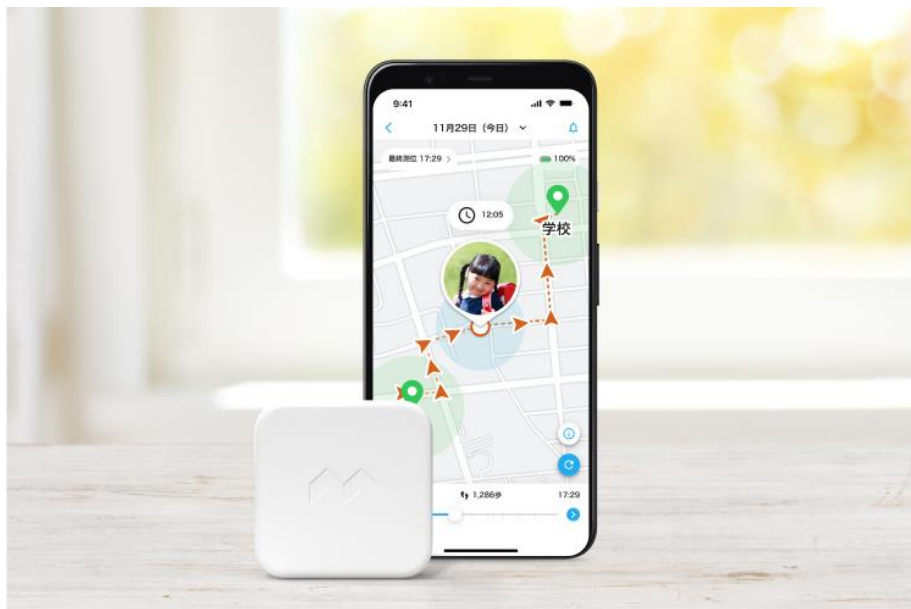

※1 2023年1月13日時点。「家族アルバムみてね」調べ。

※2 省電力モード利用時。1日2時間の移動で計算。

< 端末の製品仕様 >

型番	: MG03-W,B,P,G
サイズ	: 48×48×22[mm]
質量	: 56g
通信可能エリア	: ドコモ LTE 通信エリア
測位方式	: 衛星 5 種 / A-GPS / SBAS / Wi-Fi / 携帯基地局 / 加速度センサー
電池種類	: リチウムイオンバッテリー 2000mAh 内臓
充電方式	: USB 給電 (Type-C)
防水防塵	: IP55
推奨環境温度	: 0°C~45°C
同梱物	: 本体 / 充電用ケーブル (AC アダプター別売) / ストラップ

■ 「家族アルバムみてね」とは < <https://mitene.us/> >

ママ・パパが撮った子どもの写真や動画を、祖父母や親戚など、招待した家族だけに共有できるアプリです。写真・動画は無料無制限でアップロード可能なので子どもとの日常を気軽に共有でき、子どもの笑顔や成長にコメントしあうことで、家族間で愛情あふれるコミュニケーションが生まれます。これまで多くのご家族にご利用いただいております。2022年8月には利用者数が1,500万人※を突破しました。グローバル展開も進めており、現在7言語・175の国と地域でご利用いただけます。また近年ではアプリだけに留まらず、毎月8枚無料の写真プリント、フォトブック、年賀状など「みてね」内の写真を活用したサービスを複数展開するほか、「みてねみまもりGPS」や「みてねコールドクター」の提供を開始するなど、写真に限らず子どもを中心とした家族のニーズに応えるサービスにも事業領域を広げています。

※ iOS・Android アプリ登録者数、ブラウザ版登録者数の合計