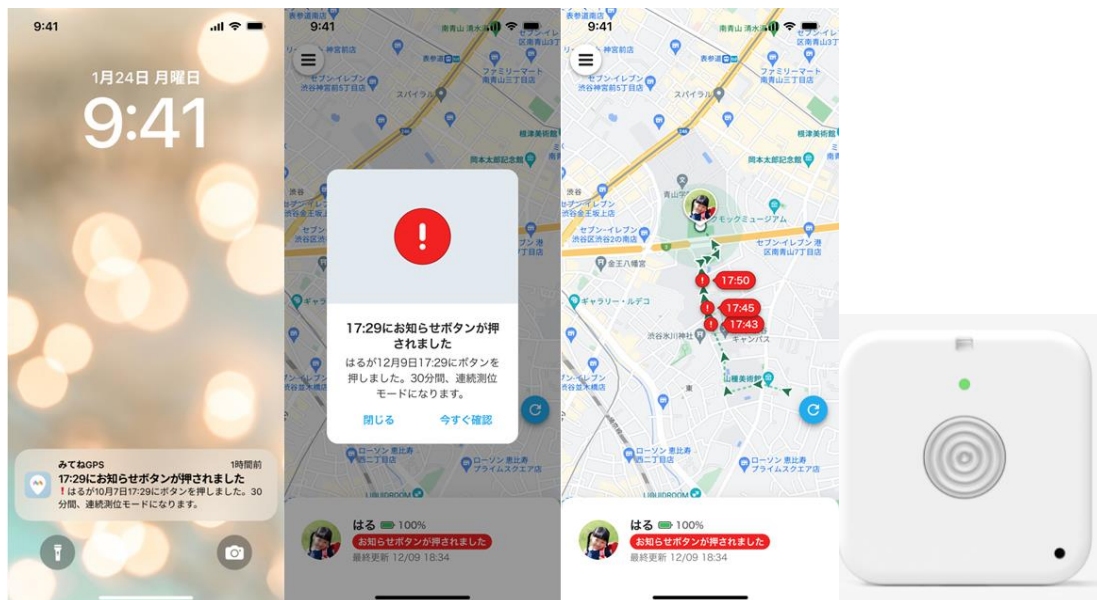

### ■「みてねみまもり GPS」の主な製品特長（詳細）

- (1) お知らせボタン

緊急時にお子様から保護者に通知することができるボタンです。端末本体のボタンを3秒間押すと保護者のスマホに通知が飛び、お知らせすることができます。ボタンを押してから30分間は緊急モードと

なり 30 秒間隔で位置情報を測位し、現在地をこまめに確認することが可能です。

※お知らせボタンを押しても GPS 端末本体から音は鳴りません。

<主な利用用途>

- ・バス置き去り ・公園迷子 ・不審者遭遇 ・誘拐
- ・習い事終わったから迎えにきて ・友達と遊んでいて今から帰るよ

## (4) AI 学習機能搭載！

「みてねみまもり GPS」に搭載された AI（人工知能）が、学校や習い事などのお子さまの「よく行く場所」を自動で学習します。また、学習・登録した場所への出入りを自動検知や、登録した「みまもり範囲」からお子さまが外れた場合、プッシュ通知やメールでお知らせするので、いちいちアプリを起動して居場所を確認する必要はありません。