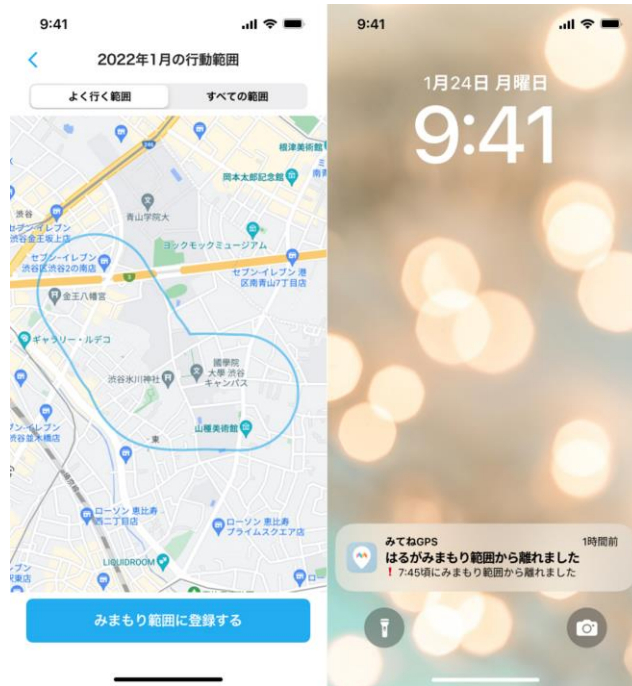

### ■「みてねみまもり GPS」の主な製品特長（詳細）

- (1) お知らせボタン

緊急時にお子様から保護者に通知することができるボタンです。端末本体のボタンを3秒間押すと保護者のスマホに通知が飛び、お知らせすることができます。ボタンを押してから30分間は緊急モードと

なり 30 秒間隔で位置情報を測位し、現在地をこまめに確認することが可能です。

※お知らせボタンを押しても GPS 端末本体から音は鳴りません。

## (2) 業界最高品質※1 の位置精度

世界標準の GPS 衛星や日本版 GPS（みちびき）など、子ども向け GPS 端末としては最大数となる 5 種類の GPS に対応しています。また、新たに衛星の軌道情報を高速補完する「SBAS」を採用し、衛星電波が届かない屋内や地下でも Wi-Fi を利用して位置情報を取得し補完する機能を搭載するなど、さまざまなテクノロジーを駆使して、業界最高品質の位置精度を実現しました。

## (4) AI 学習機能搭載！

「みてねみまもり GPS」に搭載された AI（人工知能）が、学校や習い事などのお子さまの「よく行く場所」を自動で学習します。また、学習・登録した場所への出入りを自動検知や、登録した「みまもり範囲」からお子さまが外れた場合、プッシュ通知やメールでお知らせするので、いちいちアプリを起動して居場所を確認する必要はありません。