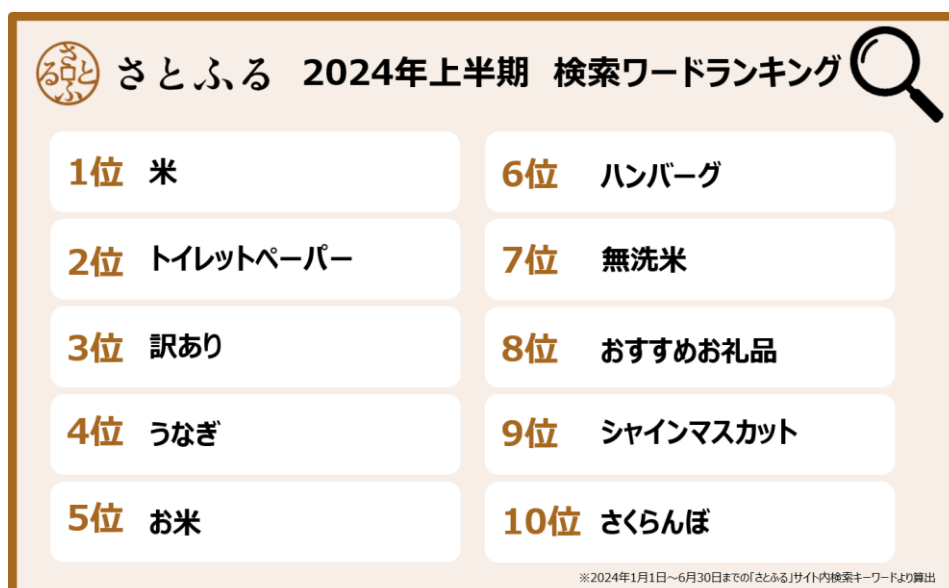

2024 年上半期人気お礼品ランキング詳細は以下よりご確認ください。

順位	お礼品名	自治体名	寄付金額	掲載ページ
1位	北海道オホーツク海産ホタテ玉冷大(1kg)	北海道紋別市	14,000 円	https://www.satofull.jp/products/detail.php?product_id=3000691
2位	訳あり 銀鮭 切身 約 2kg / 宮城東洋 / 宮城県 気仙沼市	宮城県気仙沼市	12,000 円	https://www.satofull.jp/products/detail.php?product_id=3135822
3位	★令和 6 年産新米★『甲佐の輝き』精米 20kg(5kg 袋×4 袋)	熊本県甲佐町	22,000 円	https://www.satofull.jp/products/detail.php?product_id=3118903
4位	厚切り牛タン塩味 1kg(500g×2 パック)	岩手県花巻市	15,000 円	https://www.satofull.jp/products/detail.php?product_id=1230065
5位	エコロジープレミアムトイレトペーパー12R ダブル【納期最長 3 ヶ月】	静岡県富士市	11,000 円	https://www.satofull.jp/products/detail.php?product_id=3091745
6位	クラリスボックスティッシュ 60 箱(1 箱 20 組(440 枚))(5 個入り×12 セット)	栃木県小山市	14,000 円	https://www.satofull.jp/products/detail.php?product_id=1256759
7位	【先行受付】JA 中野市から直送 シャインマスカット 1kg 以上	長野県中野市	11,000 円	https://www.satofull.jp/products/detail.php?product_id=1272457
8位	シャインマスカット 2 房 (約 1kg) 山梨産	山梨県山梨市	13,000 円	https://www.satofull.jp/products/detail.php?product_id=1017347
9位	鉄板焼ハンバーグ(デミソース)20 個セット	福岡県飯塚市	16,000 円	https://www.satofull.jp/products/detail.php?product_id=1043715
10位	令和 5 年産 山形県産 はえぬぎ 精米 5kg×2 袋 計 10kg	山形県新庄市	14,000 円	https://www.satofull.jp/products/detail.php?product_id=1098504

※ 一部受付期間外、取り扱い終了のお礼品があります

■2024 年上半期検索キーワードランキング