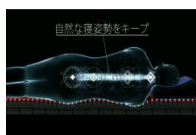

■ マウンドさながらの真剣な表情で、睡眠へのこだわりを語る！新CM「Answer is [AiR] 大谷翔平選手」篇

新CM「Answer is [AiR] 大谷翔平選手」篇の見どころは、大谷選手が最大限のパフォーマンスを発揮するために、睡眠へのこだわりを自身の言葉で表現したCMになっています。マウンドさながらの真剣な表情で、大切な睡眠とこだわりの[エア-]について語る大谷選手は必見です。

今後も大谷選手の身体や睡眠コンディションに合わせた商品を提供し、快適な睡眠をサポートしていきます。

CMストーリーボード

■「Answer is [AiR] 大谷翔平選手」篇 30秒

黒バックの大谷翔平選手のヨリに、
タイポグラフィのコピー
「Why?」

大谷翔平選手の
試合の走塁シーン

黒バックの大谷翔平選手のヨリに、
タイポグラフィのコピー
「なぜ僕は、眠りにこだわるのか?」

CGの大谷翔平選手が
AiRに横たわるシーンに、
タイポグラフィのコピー
「カラダの圧力を分散」

大谷翔平選手の
試合の投球 / 打撃シーン

CGの大谷翔平選手が
AiRに横たわるシーンに、
タイポグラフィのコピー
「自然な寝姿勢をキープ」

黒バックの大谷翔平選手のヨリに、
タイポグラフィのコピー
「睡眠の質」

トレーニングルームをバックにした
大谷翔平選手のヨリに、
タイポグラフィのコピー
「Answer is [AiR]」

大谷翔平選手のCG表現で、
サイエンティスト感を表現

AiR製品のヨリに、
タイポグラフィのコピー
「1860個の点で支えるマットレス」

広告展開ビジュアル

大谷翔平選手が使用しているアイテム

[エア-SI]マットレス ¥76,000+税～
サイズ：9×97×195cm(シングル)※セミダブル、ダブルサイズあり

[エア-SI] マットレスは、日々のセルフケアのために開発された特殊立体クロススリット構造マットレス。横向き、仰向け、どちらの寝姿勢でも肉体をバランスよく支える快適な睡眠環境を実現。明日の活力を求める人のコンディショニングをサポートします。