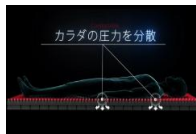

■ マウンドさながらの真剣な表情で、睡眠へのこだわりを語る！新CM「Answer is [AiR] 大谷翔平選手」篇

新CM「Answer is [AiR] 大谷翔平選手」篇の見どころは、大谷選手が最大限のパフォーマンスを発揮するために、睡眠へのこだわりを自身の言葉で表現したCMになっています。マウンドさながらの真剣な表情で、大切な睡眠とこだわりの[エア-]について語る大谷選手は必見です。

今後も大谷選手の身体や睡眠コンディションに合わせた商品を提供し、快適な睡眠をサポートしていきます。

CMストーリーボード

■「Answer is [AiR] 大谷翔平選手」篇 30秒

黒バックの大谷翔平選手のヨリに、
タイポグラフィのコピー
「Why?」

大谷翔平選手の
試合の走塁シーン

黒バックの大谷翔平選手のヨリに、
タイポグラフィのコピー
「なぜ僕は、眠りにこだわるのか?」

CGの大谷翔平選手が
AiRに横たわるシーンに、
タイポグラフィのコピー
「カラダの圧力を分散」

大谷翔平選手の
試合の投球 / 打撃シーン

CGの大谷翔平選手が
AiRに横たわるシーンに、
タイポグラフィのコピー
「自然な寝姿勢をキープ」

黒バックの大谷翔平選手のヨリに、
タイポグラフィのコピー
「睡眠の質」

トレーニングルームをバックにした
大谷翔平選手のヨリに、
タイポグラフィのコピー
「Answer is [AiR]」

大谷翔平選手のCG表現で、
サイエンティスト感を表現

AiR製品のヨリに、
タイポグラフィのコピー
「1860個の点で支えるマットレス」