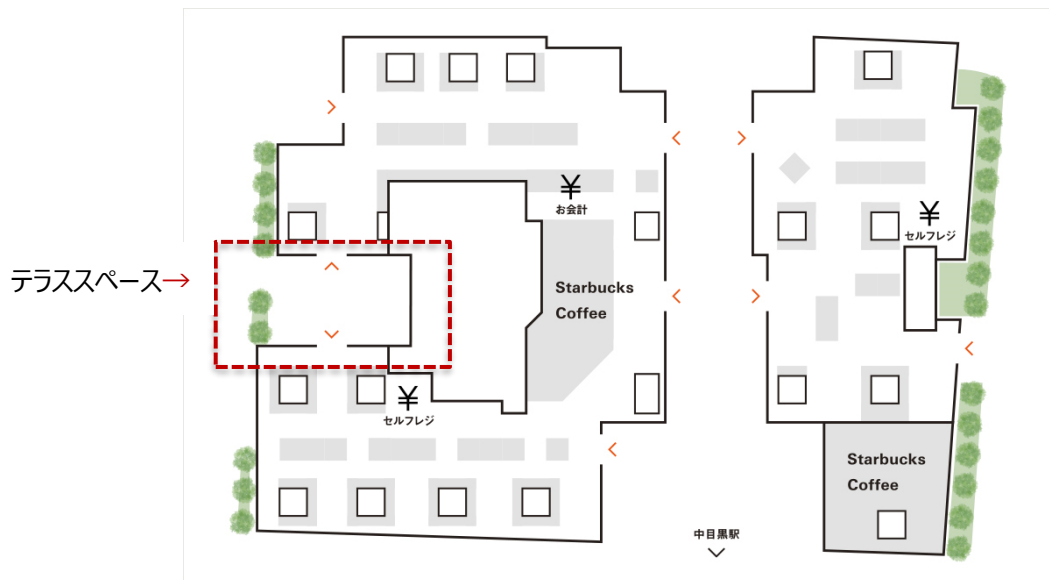

### 【当選後のスケジュール】（※詳細は当選者にご案内致します。）

当選発表：7/9 までにご連絡

設置期間：7/14～28（午前中のみ）に行っていただきます。

展示期間：設置完了日～8/28 頃まで

### 【応募に必要な提出物】

インスタレーションの全体が分かるイメージ図、完成図、イラスト、合成などを画像（JPEG、PNG 等のデジタルデータ）でご提出ください。過去の作品等でも構いません。必要に応じてテキストで説明を添えてください。

（写真：中目黒 蔦屋書店 テラススペース）

【スペース情報】

中目黒 蔦屋書店 テラススペース (中目黒高架下)

住所：東京都目黒区上目黒 1-22-10

寸法等：

館内フロアマップ：