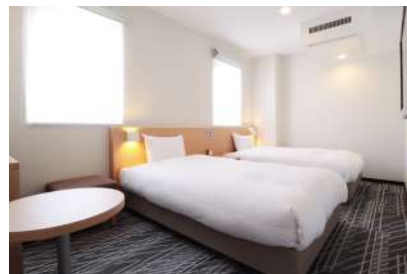

【新客室オープン記念】

新しいツイン・ダブルをお試し
バス・トイレ独立で快適ステイ

2021年7月に新しいツインルームがオープン。出来たばかりの、広くて綺麗な客室をぜひお試しください。バス・トイレ独立型で浴室は洗い場スペース付き。

スーパーアツインではリビングとベッドルームがセパレートになっており、ご家族での宿泊に最適です。小学生以下のお子様は2名様まで添い寝無料です。

■ 客室リニューアル情報

2021年7月1日よりコンフォートツインとスーペリアツインの客室が新たに登場し、宿泊のご提供を開始。客室を一部改装し、ご夫婦やお子様連れのご家族様がゆったりとくつろげるバスルーム・トイレ・洗面台が独立した3点独立型客室を2タイプ新設しました。

○コンフォートツイン

ご夫婦、カップル、ご友人のご利用におすすめ

- ・客室数 34室
- ・面積 18.5㎡
- ・定員 2名+添い寝1名（小学生以下）
- ・ベッド W120cm×D200cm
- ・バス、トイレ、洗面独立型

○スーペリアツイン

ご夫婦、添い寝のお子様と一緒にのご家族におすすめ

- ・客室数 35室
- ・面積 23.7㎡
- ・定員 2名+添い寝2名（小学生以下）
- ・ベッド W140cm×D200cm
- ・バス、トイレ、洗面独立型