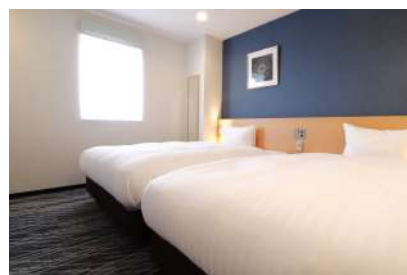

【新客室オープン記念】

新しいツイン・ダブルをお試し
バス・トイレ独立で快適ステイ

2021年7月に新しいツインルームがオープン。出来たばかりの、広くて綺麗な客室をぜひお試しください。バス・トイレ独立型で浴室は洗い場スペース付き。

スーパーアツインではリビングとベッドルームがセパレートになっており、ご家族での宿泊に最適です。小学生以下のお子様は2名様まで添い寝無料です。

■ 客室リニューアル情報

2021年7月1日よりコンフォートツインとスーペリアツインの客室が新たに登場し、宿泊のご提供を開始。客室を一部改装し、ご夫婦やお子様連れのご家族様がゆったりとくつろげるバスルーム・トイレ・洗面台が独立した3点独立型客室を2タイプ新設しました。

○コンフォートツイン

ご夫婦、カップル、ご友人のご利用におすすめ

- ・客室数 34室
- ・面積 18.5㎡
- ・定員 2名+添い寝1名（小学生以下）
- ・ベッド W120cm×D200cm
- ・バス、トイレ、洗面独立型

○スーペリアツイン

ご夫婦、添い寝のお子様と一緒にのご家族におすすめ

- ・客室数 35室
- ・面積 23.7㎡
- ・定員 2名+添い寝2名（小学生以下）
- ・ベッド W140cm×D200cm
- ・バス、トイレ、洗面独立型