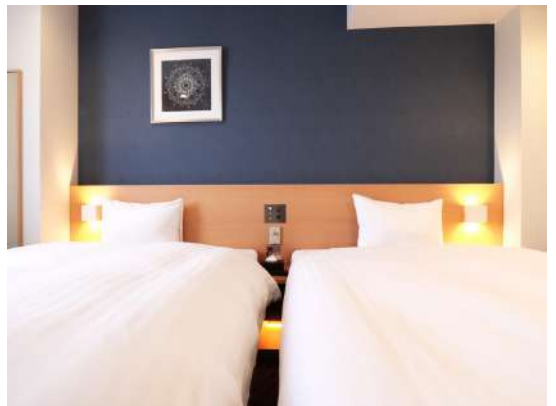

さらに、2021年7月1日よりコンフォートツインとスーペリアツインの客室が新たにオープンし、地産地消を推奨した、40種類以上の料理が並ぶ朝食ブッフェも大変好評です。香川県のご当地メニューだけでなく、世界の料理を堪能できるのが魅力。新しくなったWeBase 高松のお部屋と朝食ブッフェをこの機会に是非ご体験ください。

■ 人気の朝食ブッフェ

・朝食ブッフェ

営業時間	7:00 - 9:30 (ラストオーダー 9:00)
料金	大人 (13歳以上) 1,000円 7~12歳 700円 6歳以下 無料

【新客室オープン記念】

新しいツイン・ダブルをお試し
バス・トイレ独立で快適ステイ

2021年7月に新しいツインルームがオープン。出来たばかりの、広くて綺麗な客室をぜひお試しください。バス・トイレ独立型で浴室は洗い場スペース付き。

スーパーアツインではリビングとベッドルームがセパレートになっており、ご家族での宿泊に最適です。小学生以下のお子様は2名様まで添い寝無料です。

■ 客室リニューアル情報

2021年7月1日よりコンフォートツインとスーペリアツインの客室が新たに登場し、宿泊のご提供を開始。客室を一部改装し、ご夫婦やお子様連れのご家族様がゆったりとくつろげるバスルーム・トイレ・洗面台が独立した3点独立型客室を2タイプ新設しました。

○コンフォートツイン

ご夫婦、カップル、ご友人のご利用におすすめ

- ・客室数 34室
- ・面積 18.5㎡
- ・定員 2名+添い寝1名（小学生以下）
- ・ベッド W120cm×D200cm
- ・バス、トイレ、洗面独立型

○スーペリアツイン

ご夫婦、添い寝のお子様と一緒にのご家族におすすめ

- ・客室数 35室
- ・面積 23.7㎡
- ・定員 2名+添い寝2名（小学生以下）
- ・ベッド W140cm×D200cm
- ・バス、トイレ、洗面独立型