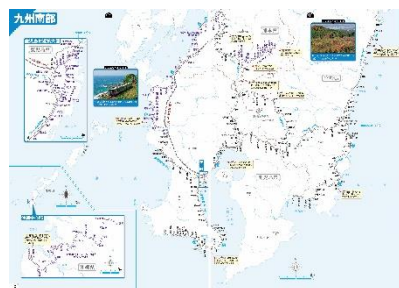

◆自分流に鉄道旅の記録ができる地図帳！

- ・全国のJR・私鉄を網羅した、塗りつぶしができる地図帳です。
- ・これまでの乗車記録とこれからの予定を書き込めるよう、ページの境目も塗りやすく、メモを書きやすい誌面にしました。自分ならではの思い出の1冊が作れます。
- ・旅先で役立つそのエリアのポイントや、読むだけでも楽しい鉄道コメント入り。
- ・特別付録は鉄道旅のお供に最適な「鉄道スタンプ帳」。

<書誌概要>

【書名】JR私鉄全線乗りつぶし地図帳

【定価】930円（税別）

【仕様】B5判、112ページ+付録（JTBの鉄道スタンプ帳）

【発売日】2020年7月9日（木）

【発行】JTBパブリッシング

【販売】全国の書店

<お問い合わせ先>

JTBパブリッシング 直販課