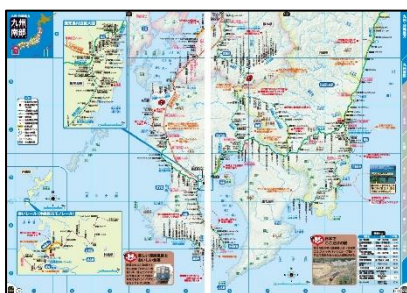

鉄道旅のプランニング・記録に便利な、鉄道関連人気図書2点同時発売！

『JTBの鉄道旅地図帳 正縮尺版』

『JR私鉄全線乗りつぶし地図帳』

2020年7月9日（木）発売

JTBグループで旅行・ライフスタイル情報を提供する株式会社JTBパブリッシング（東京都新宿区、代表取締役 社長執行役員：今井敏行）は、『JTBの鉄道旅地図帳 正縮尺版』、『JR私鉄全線乗りつぶし地図帳』を2020年7月9日（木）に同時発売いたします。

■『JTBの鉄道旅地図帳 正縮尺版』概要

◆旅のプランニングに最適な正縮尺版の鉄道地図

- ・正しい縮尺の地図上にJR・私鉄の全駅・全路線を掲載。駅名・路線名はよみがな付きで掲載しているので、難読駅もこの1冊でまるわかり。出発地から目的地までの正確な距離感がわかるので、旅のプランニングに最適です。
- ・鉄道ファンに嬉しいJR・私鉄の電化・非電化路線を区別して掲載しています。
- ・巻頭では四季の鉄道絶景をグラビアで紹介しています。

<書誌概要>

【書名】JTBの鉄道旅地図帳 正縮尺版

【定価】980円（税別）

【仕様】A4判、64ページ

【発売日】2020年7月9日（木）

【発行】JTBパブリッシング

【販売】全国の書店、一部のコンビニエンスストア

■『JR私鉄全線乗りつぶし地図帳』概要

◆自分流に鉄道旅の記録ができる地図帳！

- ・全国のJR・私鉄を網羅した、塗りつぶしができる地図帳です。
- ・これまでの乗車記録とこれからの予定を書き込めるよう、ページの境目も塗りやすく、メモを書きやすい誌面にしました。自分ならではの思い出の1冊が作れます。
- ・旅先で役立つそのエリアのポイントや、読むだけでも楽しい鉄道コメント入り。
- ・特別付録は鉄道旅のお供に最適な「鉄道スタンプ帳」。

<書誌概要>