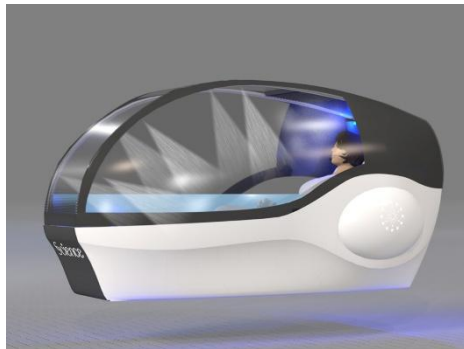

## うめきた温泉 蓮 Wellbeing Park 大浴場などにサイエンスのミラブル、ミラバスを導入

株式会社ラスイート（代表取締役社長：関 寛之、所在地：大阪市）は2025年3月21日開業の健康増進施設「うめきた温泉 蓮 Wellbeing Park」（総支配人：藤立 達哉、所在地：大阪市）内で株式会社サイエンス（取締役会長：青山 恭明、所在地：大阪市）の入浴装置「ミラバス」とシャワーヘッド「ミラブル」を導入したことをお知らせします。

同施設はウェルネス・ウェルビーイングをコンセプトとし、温浴・運動・食事・メディテーション・美容をテーマにサービスを提供しています。テーマのひとつである温浴のメインとなる大浴場には「高濃度炭酸泉」「天然温泉 源泉風呂」「二十四節気湯」「マイクロバブルバス」「人間工学寝湯」「ディープスパ」と、大きく分けて6種の浴槽があり、「マイクロバブルバス」に入浴装置「ミラバス」を設置しております。大浴場内の洗い場をはじめ、サウナのととのいスペース、プールのシャワーブースなど館内のすべてのシャワーにはミラブルシリーズの中から「ミラブル zero」と「ミラブル爽」を導入。使用シーンに合わせて2種のミラブルを選出いたしました。

4月13日より開幕する大阪・関西万博の大阪ヘルケアパビリオンにて株式会社サイエンスが展示予定の「ミライ人間洗濯機」に「ミラバス」と「ミラブル」の独自技術が搭載されています。うめきた温泉 蓮 Wellbeing Parkの大浴場ではこの技術を実際に体験していただけます。

### <株式会社サイエンスについて>

超微細な気泡「ファインバブル」を独自の技術で効率よく吐水する「ミラブルテクノロジー」を多種多様な分野に導入し、人々の暮らしをより豊かにすることを目的とするファインバブル専門メーカー。入浴装置「ミラバス」や、シャワーヘッド「ミラブルシリーズ」を製造販売。2025 大阪・関西万博の大阪ヘルスケアパビリオンにて「カラダもココロもキレイに」をコンセプトとした「ミライ人間洗濯機」や、「宇宙シャワー」を展示予定。