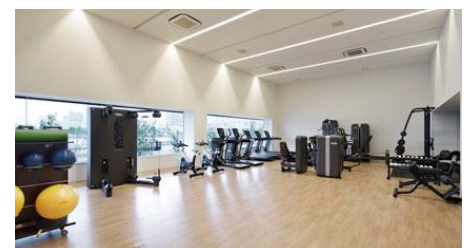

神戸市の中心地、三宮からほど近く、都会とは思えない日本庭園や日本文化のしつらえが美しい館内。

全 90 室の客室は、全室オーシャンビューテラスを備えた 60㎡以上の広さを誇る。

異国情緒をたえる街並みと、「みなと町神戸」を感じる至福のひとつとき。

宿泊者に限り体感できる絶景の展望大浴場は、雄大な眺望と開放感あふれるフロア。

露天大浴場は、「神戸みなと温泉」源泉かけ流しのお風呂のほか、足湯回廊や壺湯、棚湯がある。

室内大浴場は、季節を感じることができる暦風呂や、炭酸泉のほか、2種類のサウナも楽しむことができる。

旬の厳選食材や兵庫の地産地消にこだわった新鮮食材を目の前で調理提供する宿泊者専用ライブ割烹 万連(まんれん)。

ジェットバスやマッサージベッドがある屋外プールと、アクアビクスプログラムが楽しめる屋内プールがある。

オーシャンビューのスタジオで最新鋭のフィットネスマシーンを完備。マシントレーニングのほか、様々なレッスンプログラムも用意。

ヨガやスタジオのレッスンは、美と健康増進を中心に多数のプログラムを用意。

日帰り温泉の利用も可能であることから、女性に喜ばれるアメニティーが充実している。

最新鋭の体成分分析装置「In・Body」を設置。専門スタッフによるカウンセリングを行い温泉利用と合わせた健康増進プログラムを提案。